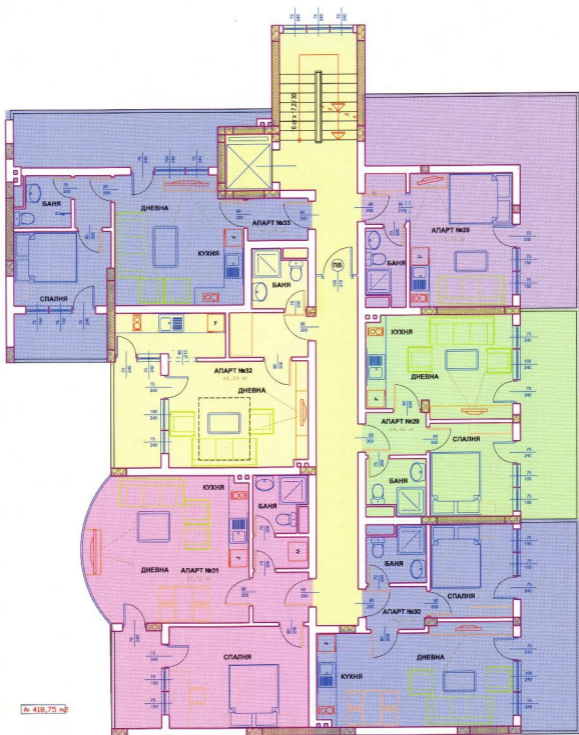

РАЗПРЕДЕЛЕНИЕ И ТЕХНОЛОГИЧНО ОБЗАВЕЖДАНЕ НА ПЪРВИ ЖИЛИЩЕН ЕТАЖ М 1:50

БЛОК-В

▲ 530,39 м

№ 444.01

РАЗПРЕДЕЛЕНИЕ И ТЕХНОЛОГИЧНО ОБЪАВЕЖДАНЕ НА 5-ТИ ЕТАЖ ЖИЛИЩЕН ЕТАЖ Ш 1:50

БЛОК-В

А. 451,20 м

РАЗПРЕДІЛЕННЯ І ТЕХНОЛОГІЧНО ОБЗАБЕЖЕННЯ НА ТРЕТІ ЖИЛИЩНІ ЕТАЖ М 1:50

БЛОК-В

РАЗПРЕДЕЛЕНИЕ И ТЕХНОЛОГИЧНО ОБЗАВЕЖДАНЕ НА ЧЕТВЪРТИ ЖИЛИЩЕН ЕТАЖ М 1:50

БЛОК-В

РАЗПРЕДЕЛЕНИЕ И ТЕХНОЛОГИЧНО ОБЗАВЕЖДАНЕ НА ПЕТИ ЖИЛИЩЕН ЕТАЖ М 1:50
БЛОК-В

РАЗПРЕДЕЛЕНИЕ И ТЕХНОЛОГИЧНО ОБЗАВЕЖДАНЕ НА ТЕРАСОВИДЕН ЖИЛИЩЕН ЕТАЖ М 1:50
БЛОК-В

№ 376,87 м²