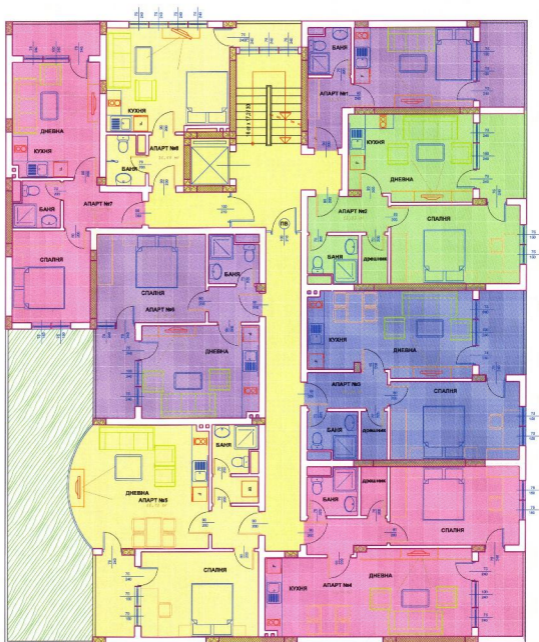

№ 444.01

БЛОК-В