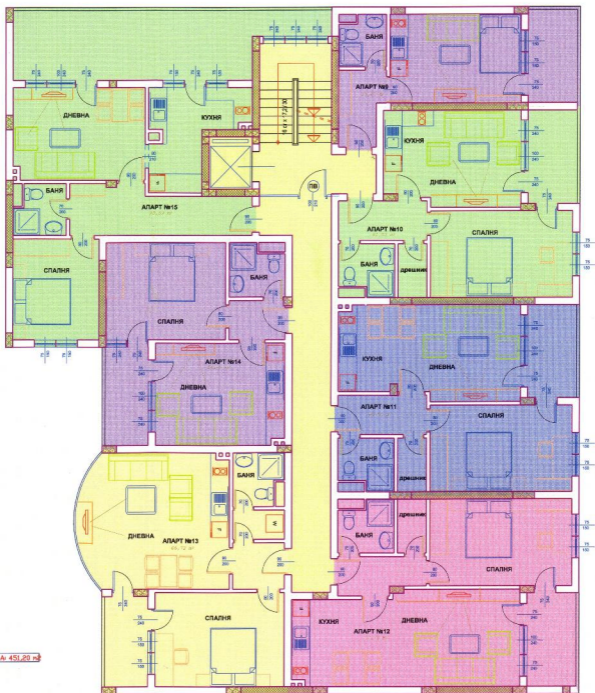

РАЗПРЕДЕЛЕНИЕ И ТЕХНОЛОГИЧНО ОБЗАВЕЖДАНЕ НА ПЪРВИ ЖИЛИЩЕН ЕТАЖ М 1:50

БЛОК-В

▲ 530,39 м

№ 444.01

РАЗПРЕДЕЛЕНИЕ И ТЕХНОЛОГИЧНО ОБЪАВЕЖДАНЕ НА 5-ТИ ЕТАЖ ЖИЛИЩЕН ЕТАЖ Ш 1:50

БЛОК-В

А. 451,20 м

РАЗПРЕДІЛЕННЯ І ТЕХНОЛОГІЧНО ОБЗАБЕЖЕННЯ НА ТРЕТІ ЖИЛИЩНІ ЕТАЖ М 1:50

БЛОК-В

РАЗПРЕДЕЛЕНИЕ И ТЕХНОЛОГИЧНО ОБЗАВЕЖДАНЕ НА ЧЕТВЪРТИ ЖИЛИЩЕН ЕТАЖ М 1:50

БЛОК-В

РАЗПРЕДЕЛЕНИЕ И ТЕХНОЛОГИЧНО ОБЗАВЕЖДАНЕ НА ПЕТИ ЖИЛИЩЕН ЕТАЖ М 1:50
БЛОК-В

РАЗПРЕДЕЛЕНИЕ И ТЕХНОЛОГИЧНО ОБЗАВЕЖДАНЕ НА ТЕРАСОВИДЕН ЖИЛИЩЕН ЕТАЖ М 1:50
БЛОК-В

№ 376,87 м²