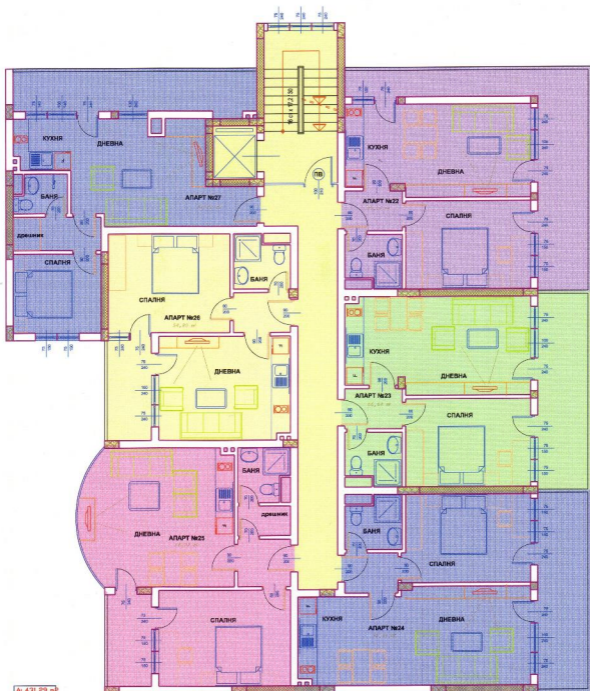

РАЗПРЕДЕЛЕНИЕ И ТЕХНОЛОГИЧНО ОБЗАВЕЖДАНЕ НА ПЪРВИ ЖИЛИЩЕН ЕТАЖ М 1:50

БЛОК-В

▲ 530,39 м

№ 444.01

РАЗПРЕДЕЛЕНИЕ И ТЕХНОЛОГИЧНО ОБЪАВЕЖДАНЕ НА 5-ТИ ЕТАЖ ЖИЛИЩЕН ЕТАЖ Ш 1:50

БЛОК-В

А. 451,20 м

РАЗПРЕДІЛЕННЯ І ТЕХНОЛОГІЧНО ОБЗАБЕЖЕННЯ НА ТРЕТІ ЖИЛИЩНІ ЕТАЖ М 1:50

БЛОК-В

РАЗПРЕДЕЛЕНИЕ И ТЕХНОЛОГИЧНО ОБЗАВЕЖДАНЕ НА ЧЕТВЪРТИ ЖИЛИЩЕН ЕТАЖ М 1:50

БЛОК-В

РАЗПРЕДЕЛЕНИЕ И ТЕХНОЛОГИЧНО ОБЗАВЕЖДАНЕ НА ПЕТИ ЖИЛИЩЕН ЕТАЖ М 1:50
БЛОК-В

РАЗПРЕДЕЛЕНИЕ И ТЕХНОЛОГИЧНО ОБЗАВЕЖДАНЕ НА ТЕРАСОВИДЕН ЖИЛИЩЕН ЕТАЖ М 1:50
БЛОК-В

№ 376,87 м²