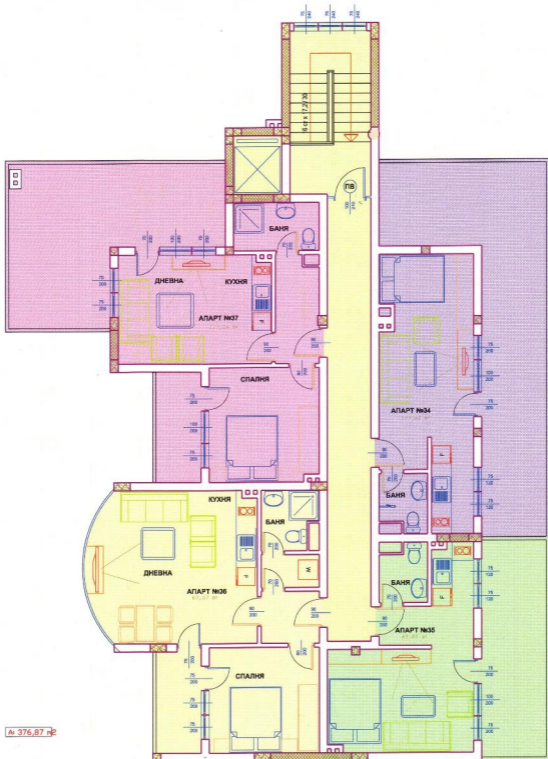

РАЗПРЕДЕЛЕНИЕ И ТЕХНОЛОГИЧНО ОБЗАВЕЖДАНЕ НА ПЪРВИ ЖИЛИЩЕН ЕТАЖ М 1:50

БЛОК-В

▲ 530,39 м

№ 444.01

РАЗПРЕДЕЛЕНИЕ И ТЕХНОЛОГИЧНО ОБЪАВЕЖДАНЕ НА 5-ТИ ЕТАЖ ЖИЛИЩЕН ЕТАЖ Ш 1:50

БЛОК-В

А. 451,20 м

РАЗПРЕДІЛЕННЯ І ТЕХНОЛОГІЧНО ОБЗАБЕЖЕННЯ НА ТРЕТІ ЖИЛИЩНІ ЕТАЖ М 1:50

БЛОК-В

РАЗПРЕДЕЛЕНИЕ И ТЕХНОЛОГИЧНО ОБЗАВЕЖДАНЕ НА ЧЕТВЪРТИ ЖИЛИЩЕН ЕТАЖ М 1:50

БЛОК-В

РАЗПРЕДЕЛЕНИЕ И ТЕХНОЛОГИЧНО ОБЗАВЕЖДАНЕ НА ПЕТИ ЖИЛИЩЕН ЕТАЖ М 1:50
БЛОК-В

РАЗПРЕДЕЛЕНИЕ И ТЕХНОЛОГИЧНО ОБЗАВЕЖДАНЕ НА ТЕРАСОВИДЕН ЖИЛИЩЕН ЕТАЖ М 1:50
БЛОК-В

№ 376,87 м²