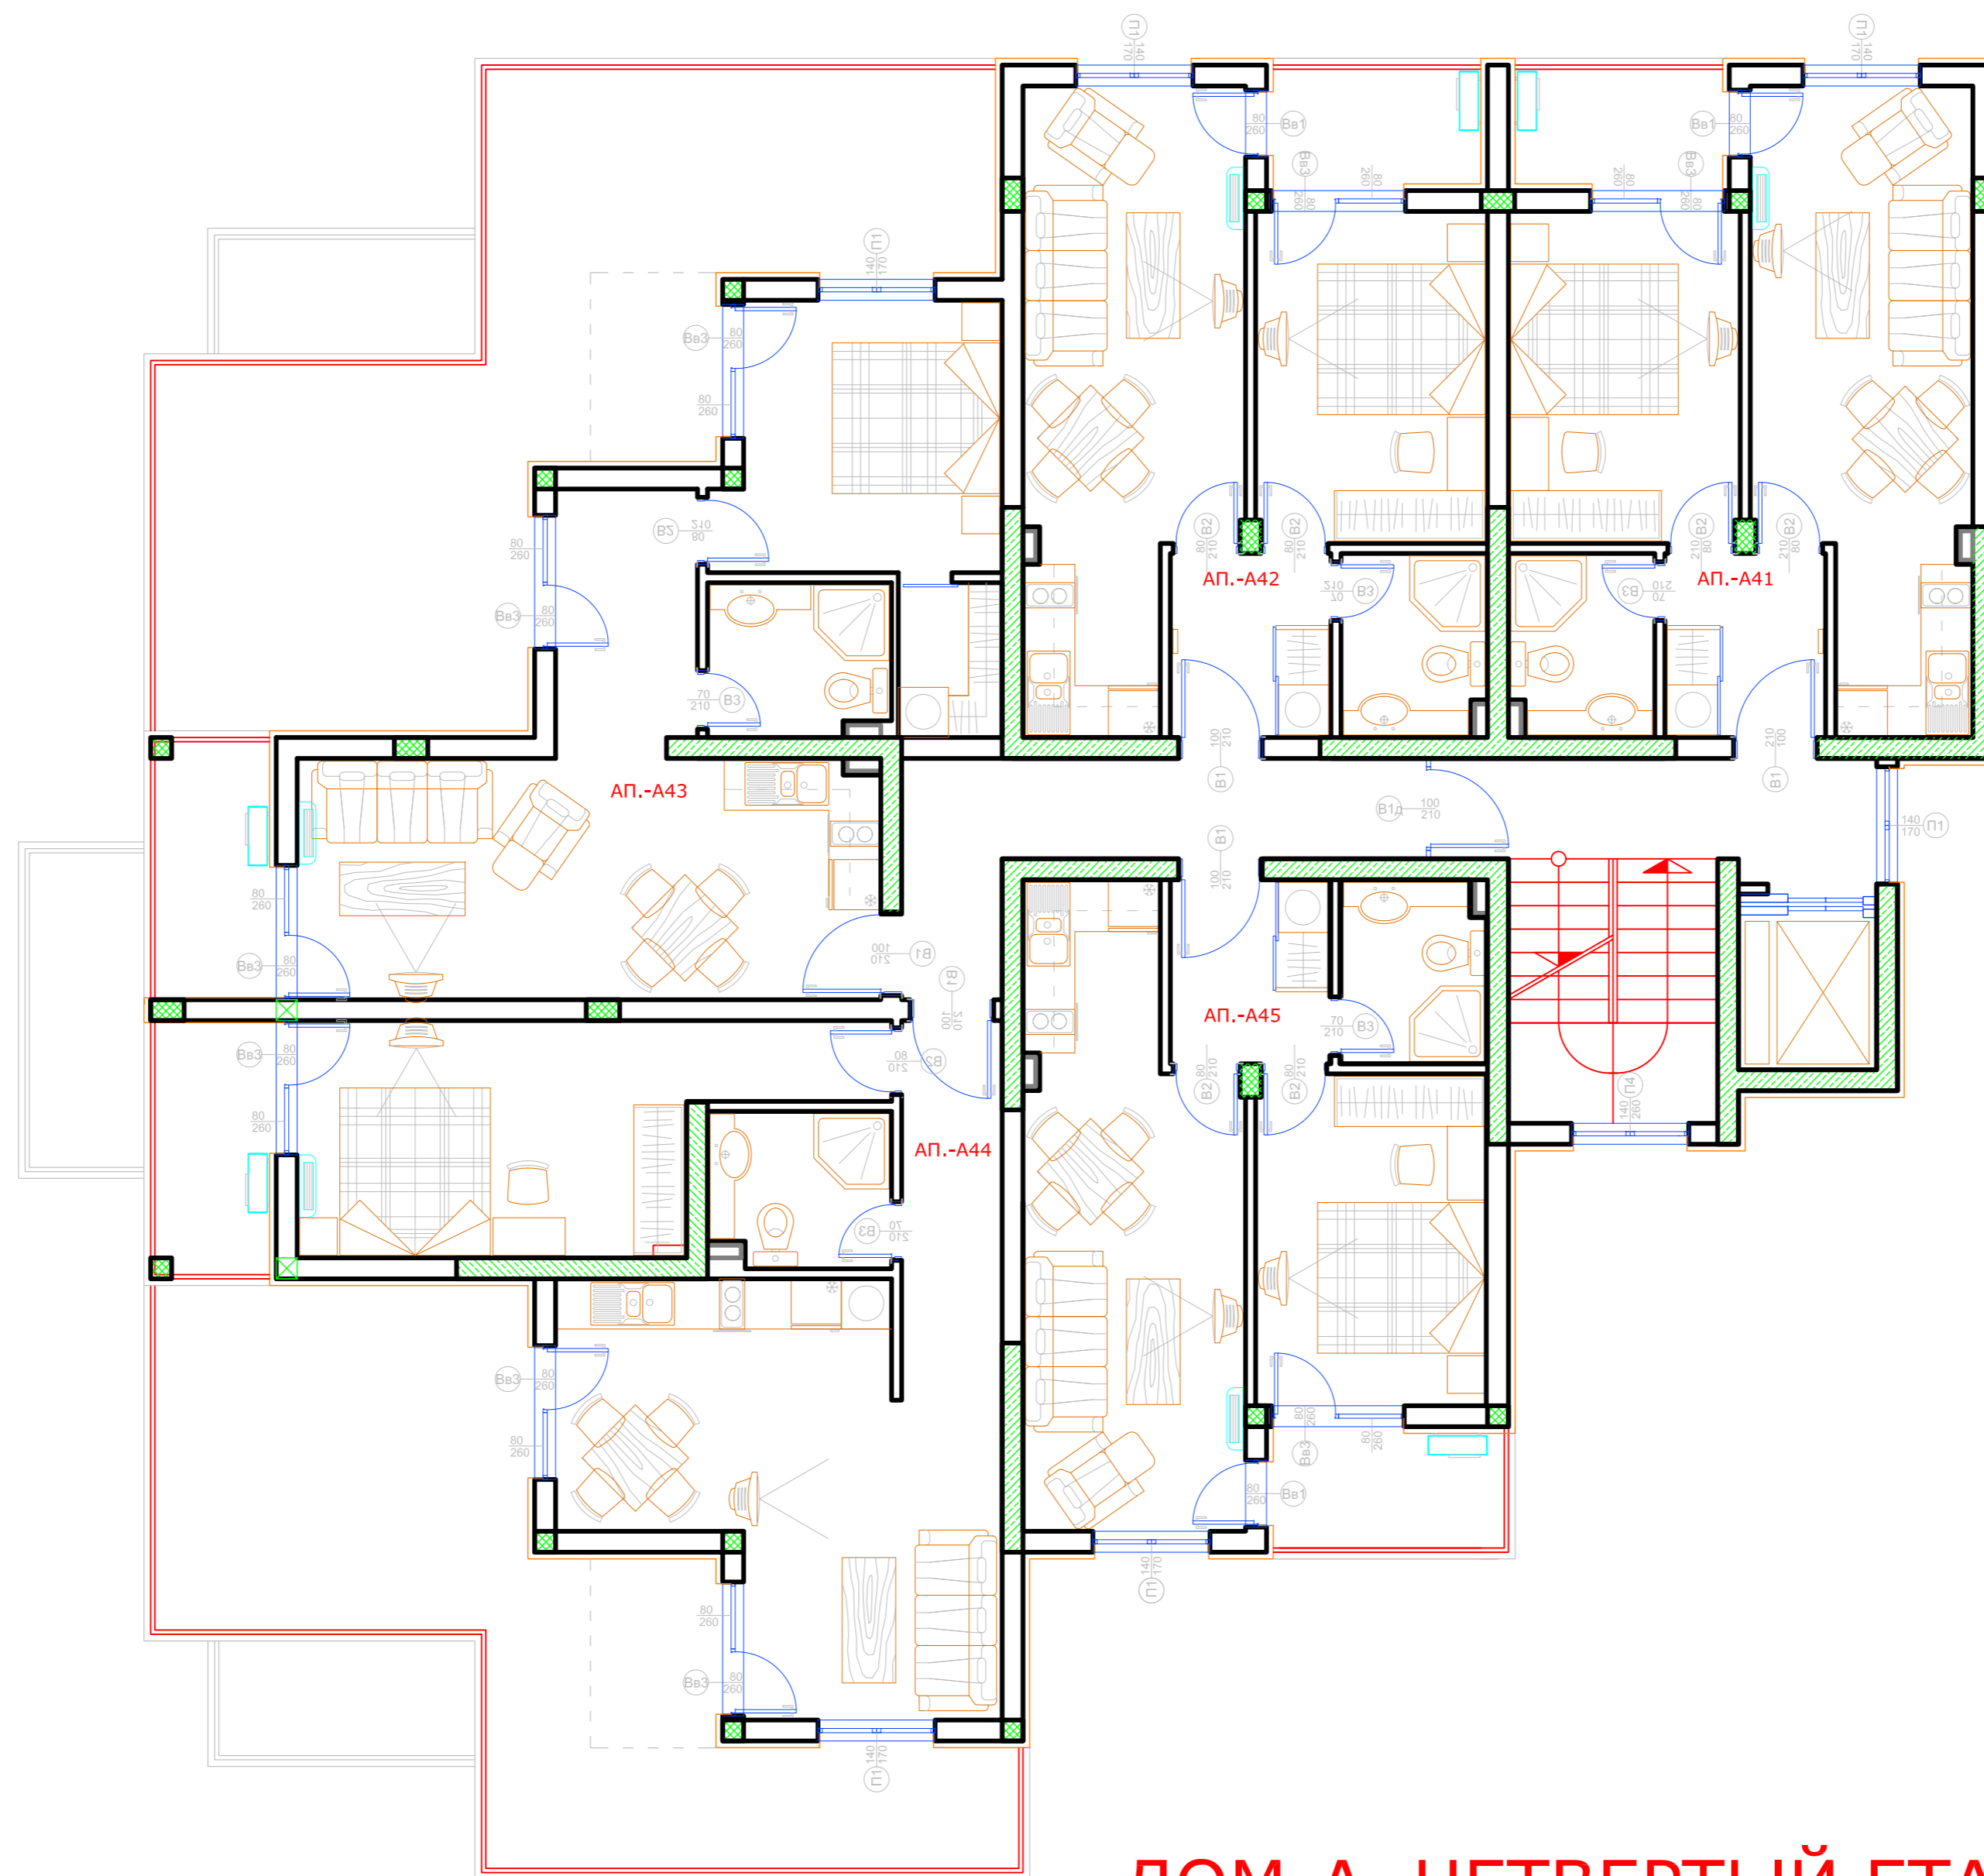

ДОМ-А ЧЕТВЕРТЫЙ ЭТАЖ