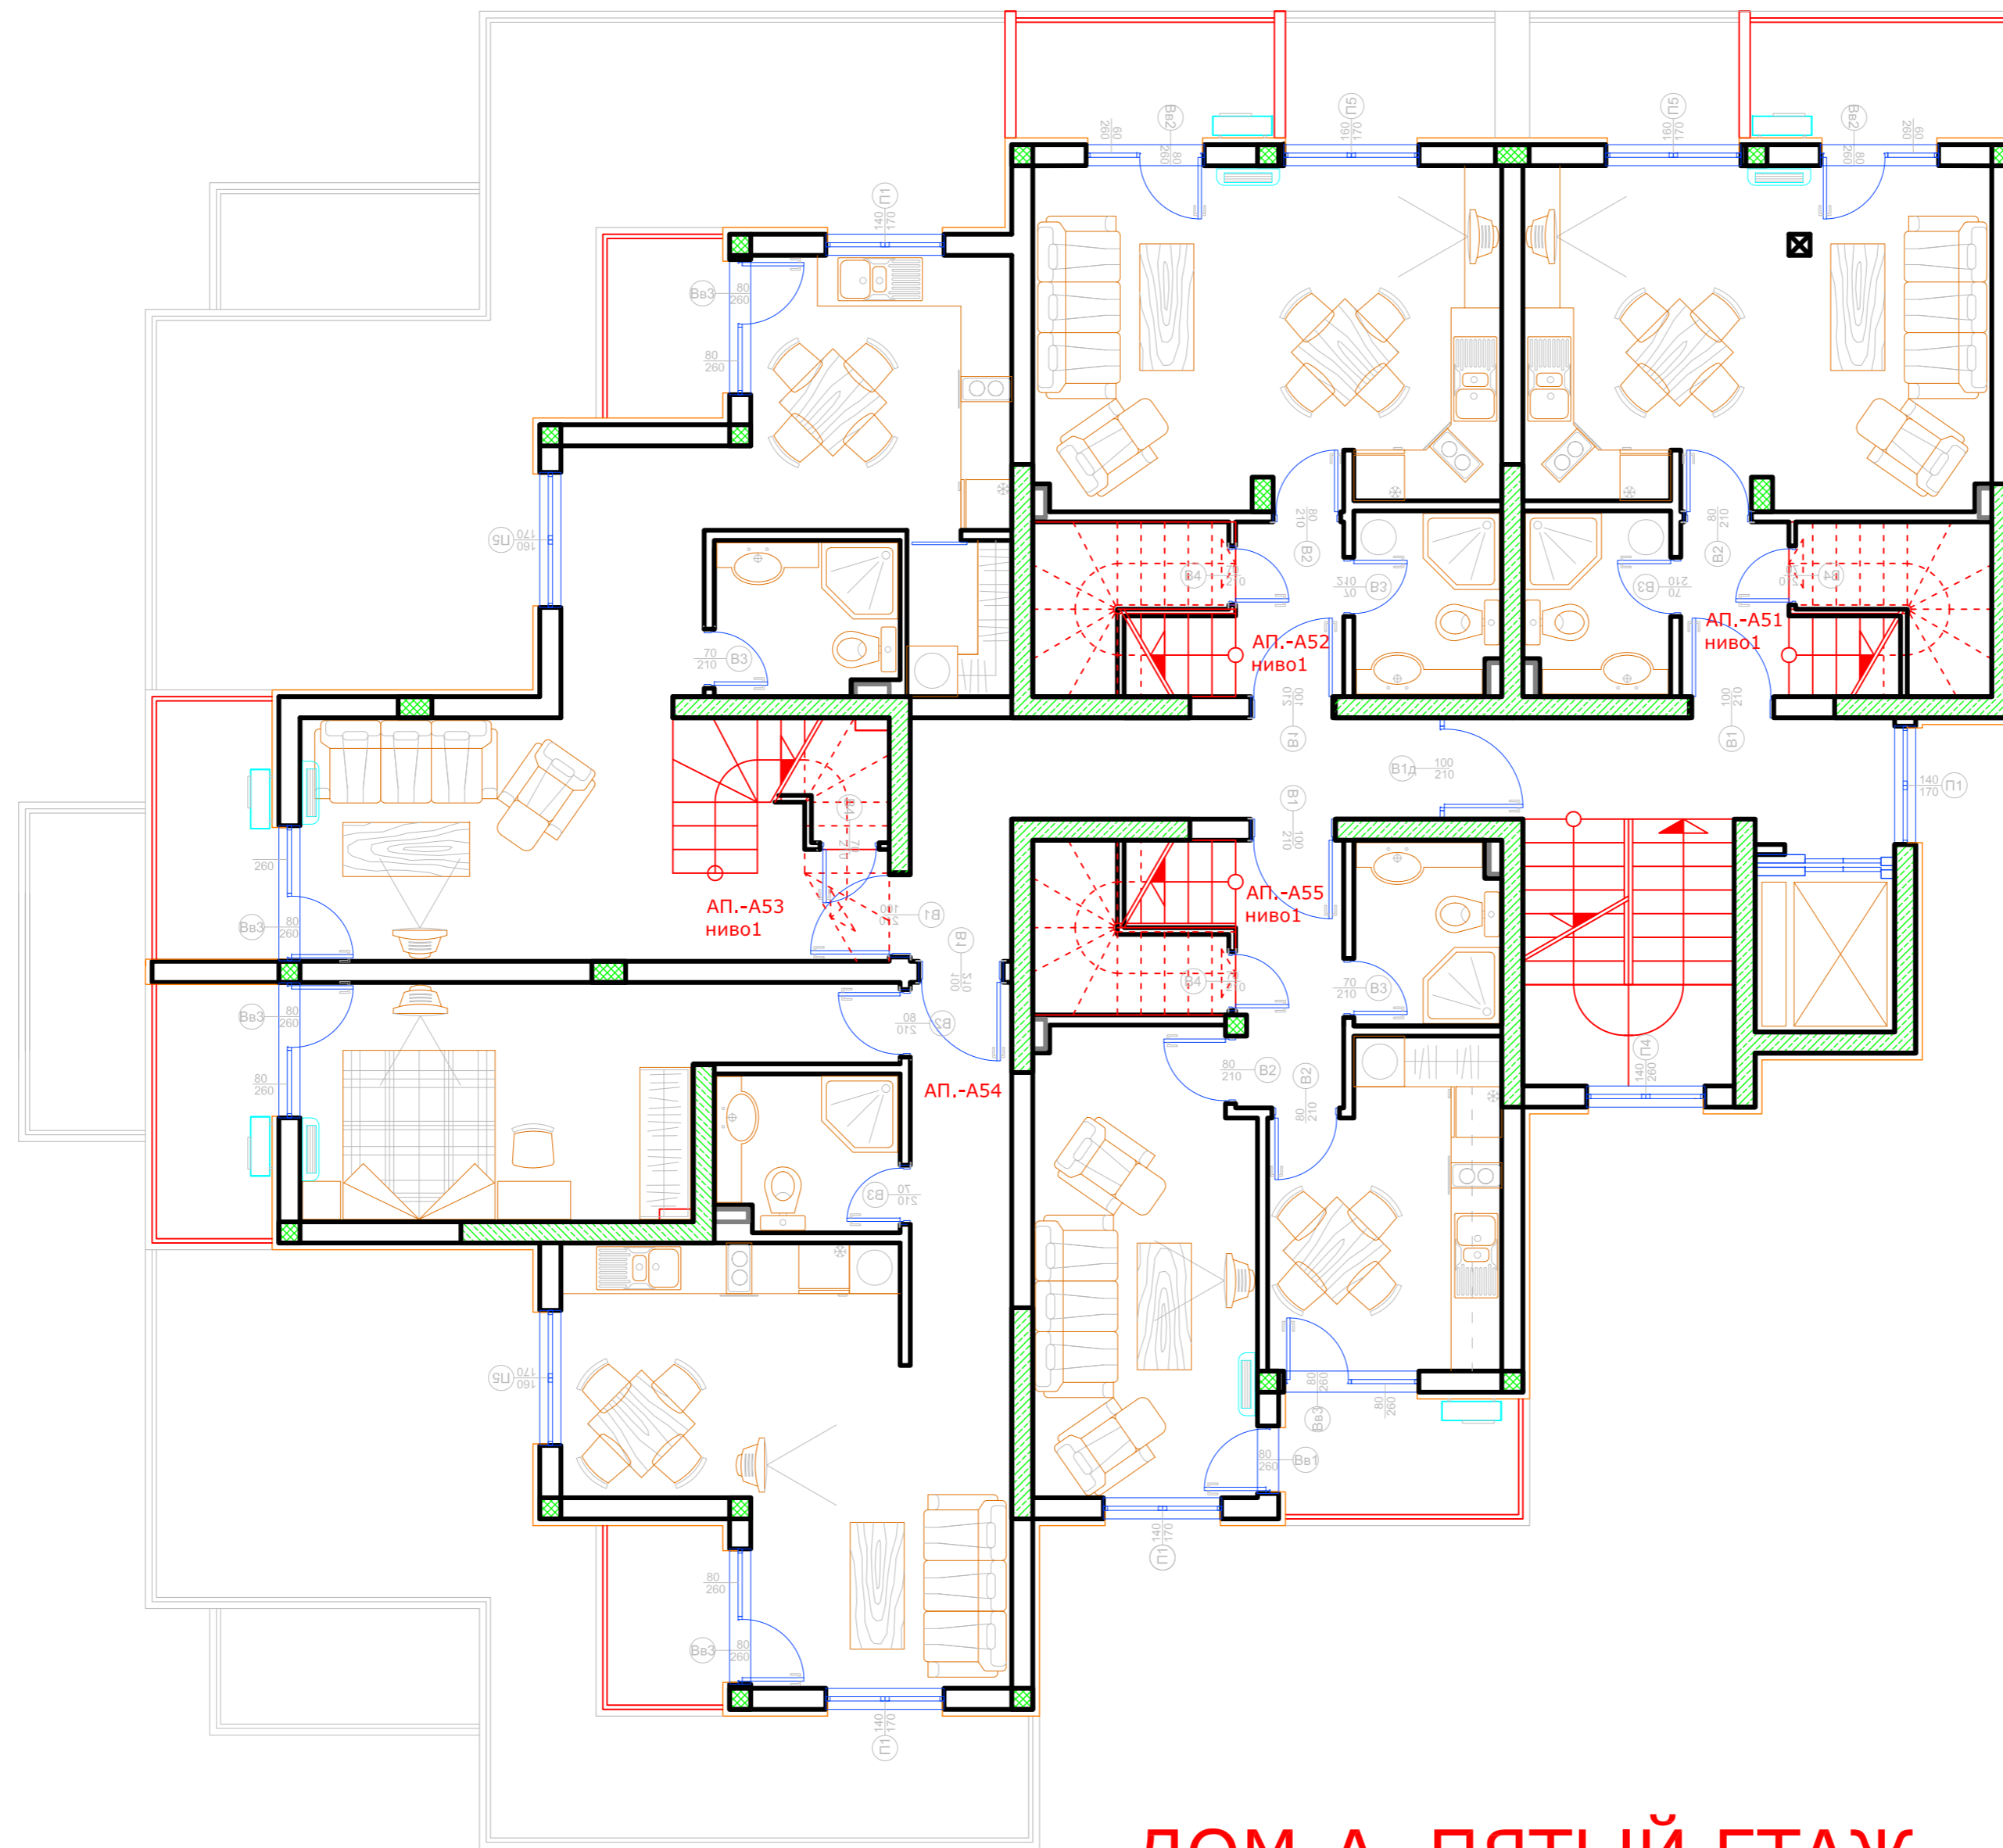

ДОМ-А ПЯТЫЙ ЭТАЖ