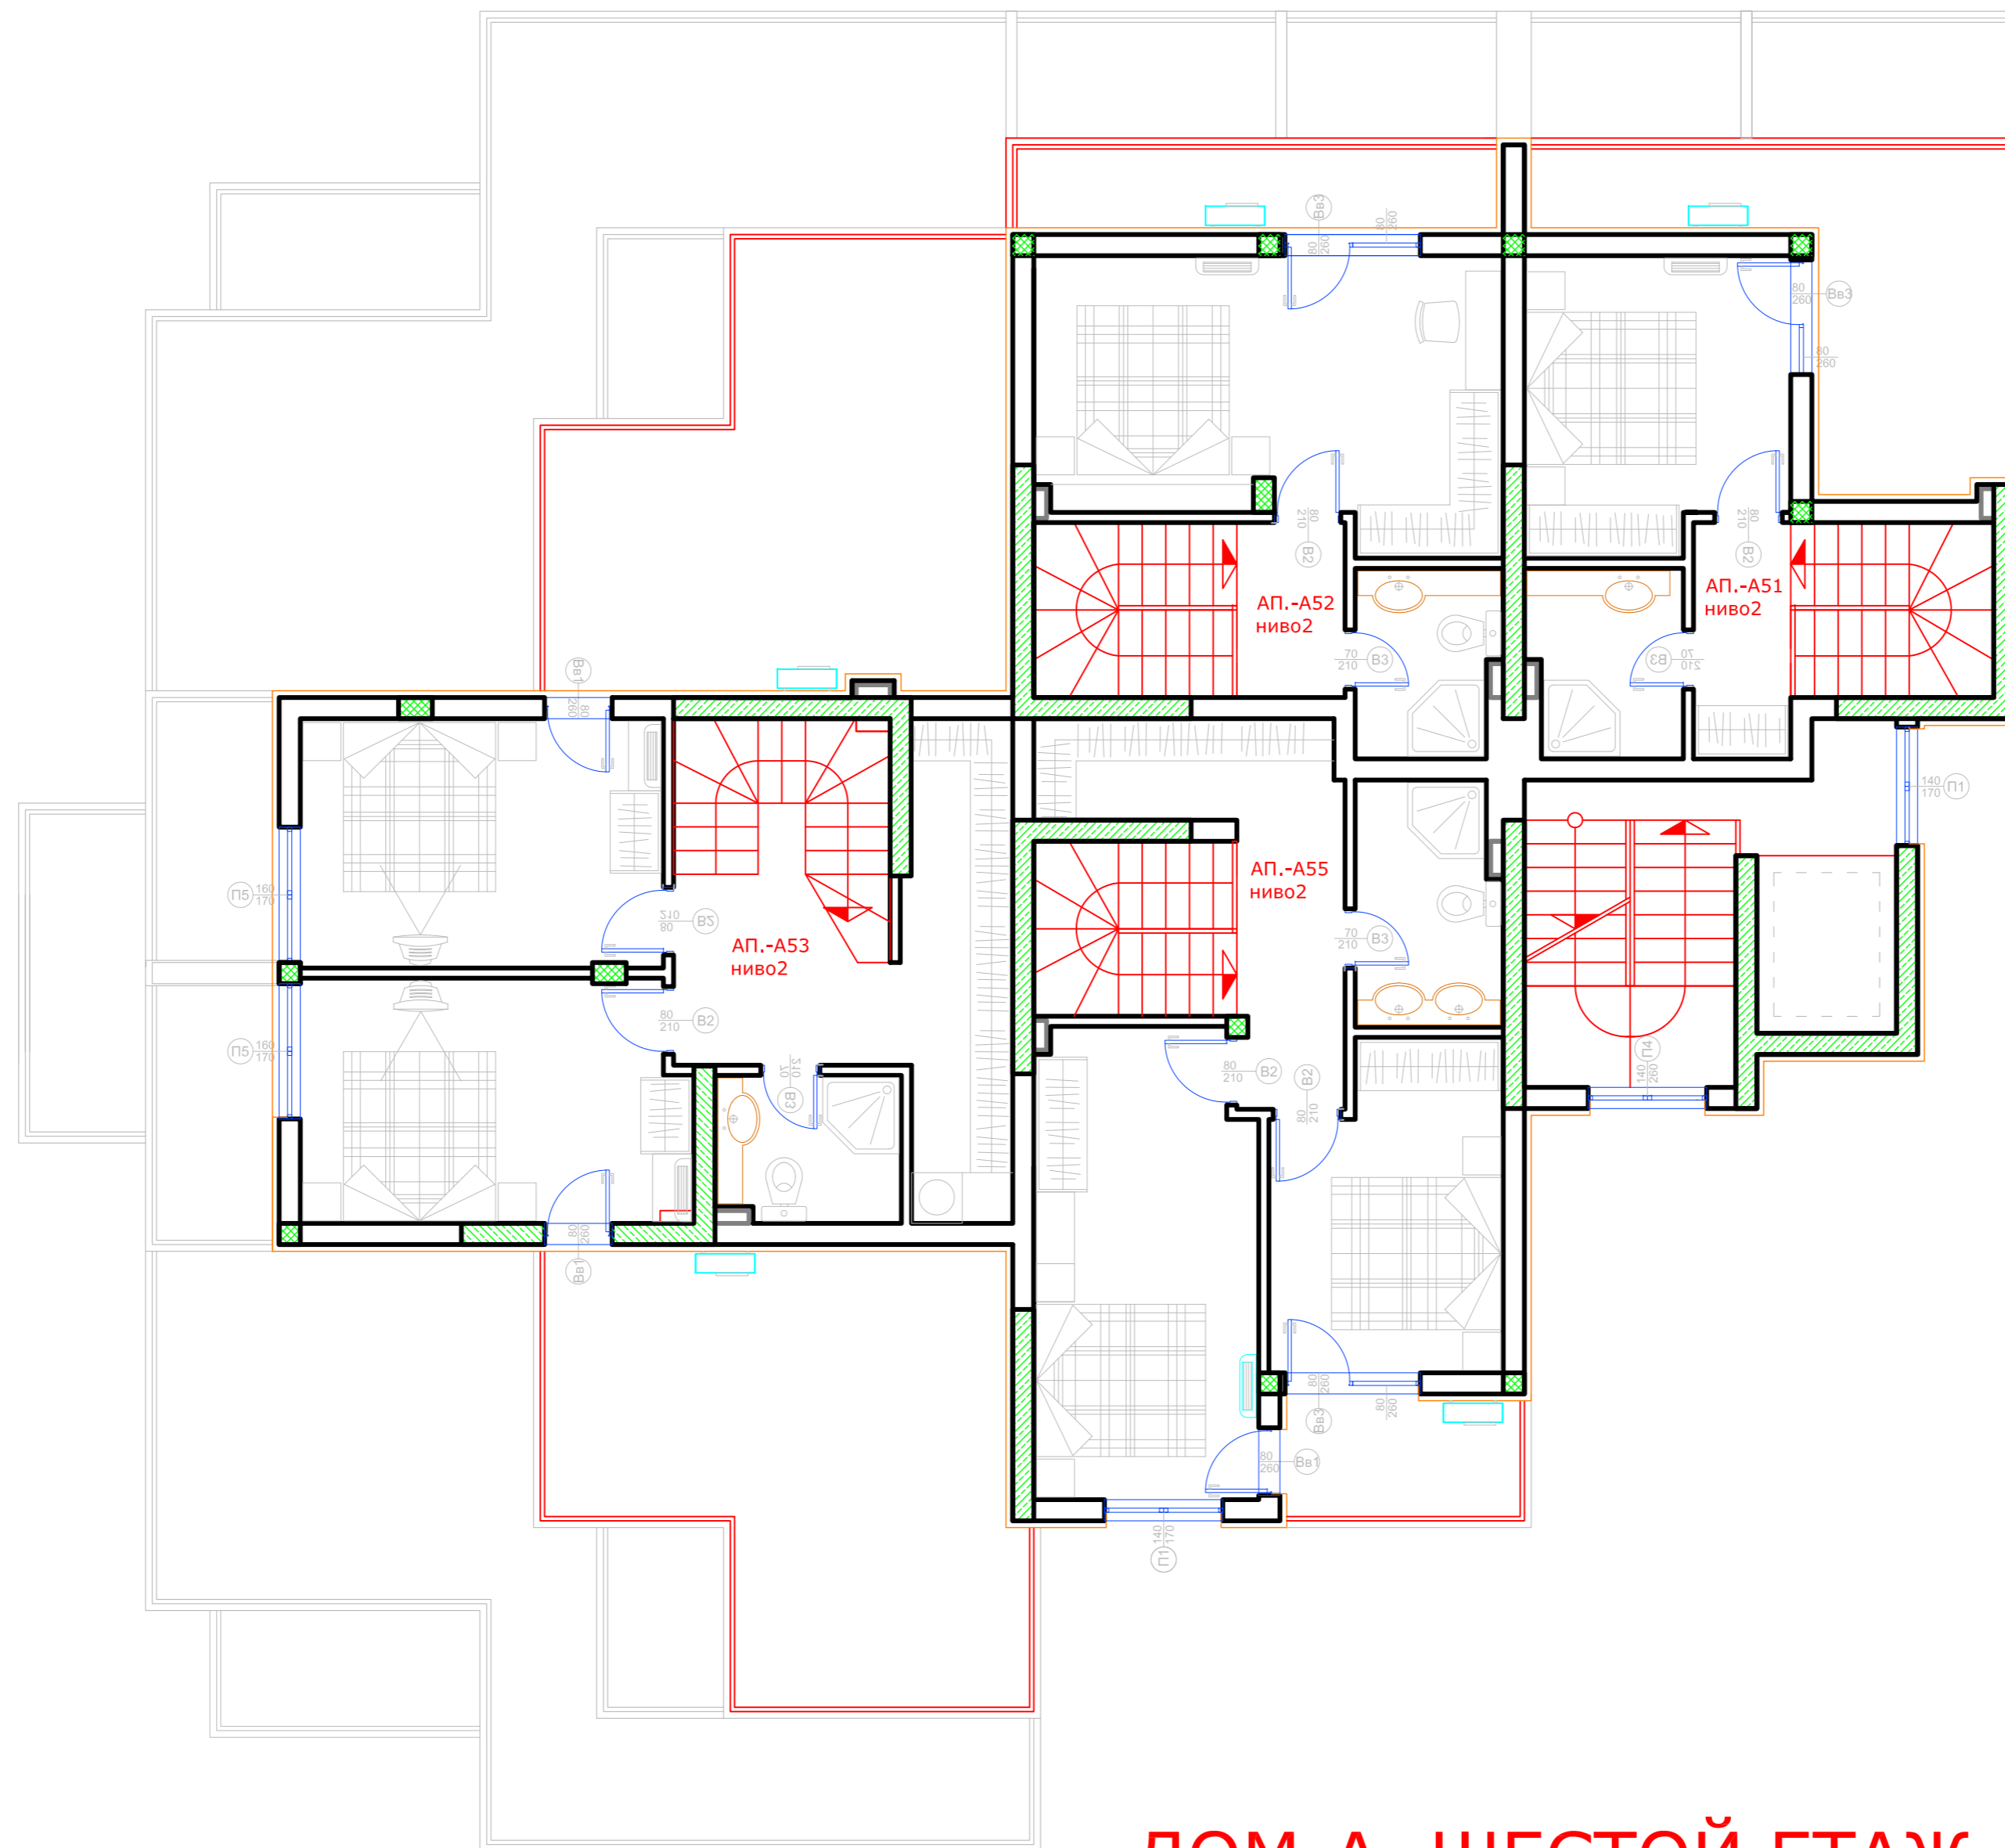

ДОМ-А ШЕСТОЙ ЭТАЖ