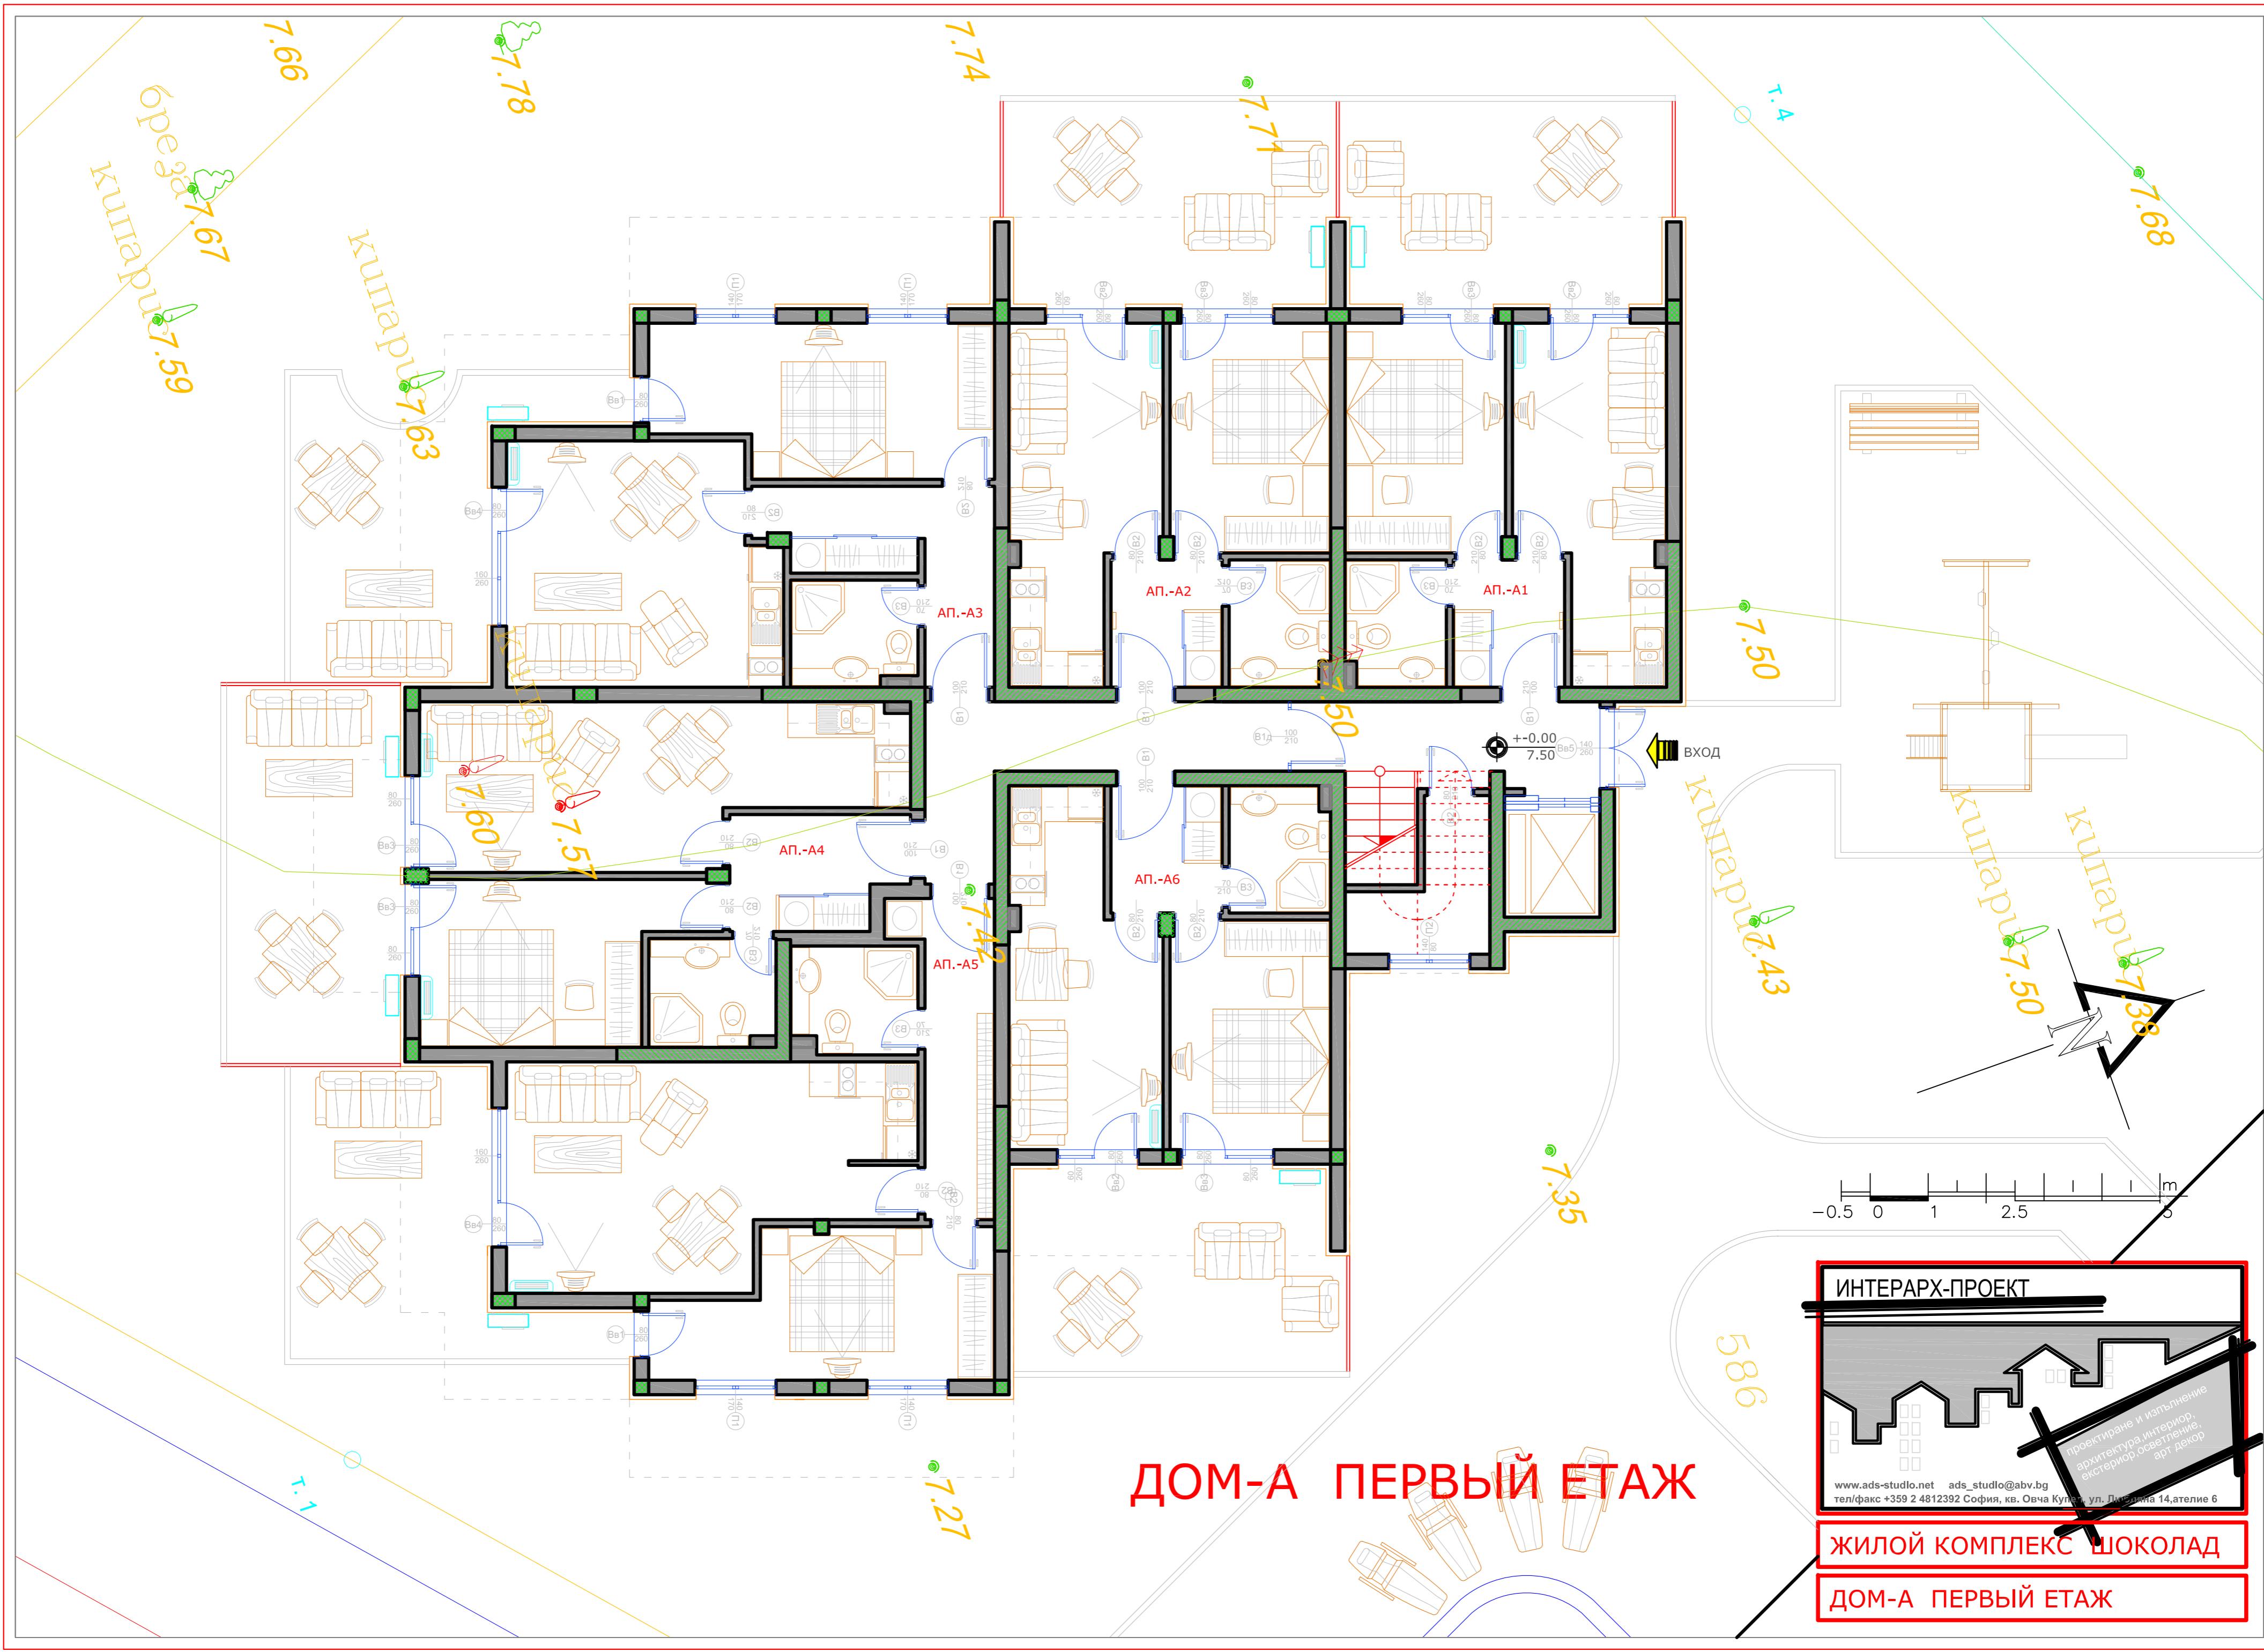

ДОМ-А ПЕРВЫЙ ЭТАЖ

ИНТЕРАРХ-ПРОЕКТ

проектиране и изпълнение
архитектура, интериор,
екстериор, осветление,
арт декор

www.ads-studio.net ads_studio@abv.bg
тел/факс +359 2 4812392 София, кв. Овча Купина ул. Димитра 14, ателие 6

ЖИЛОЙ КОМПЛЕКС ШОКОЛАД

ДОМ-А ПЕРВЫЙ ЭТАЖ