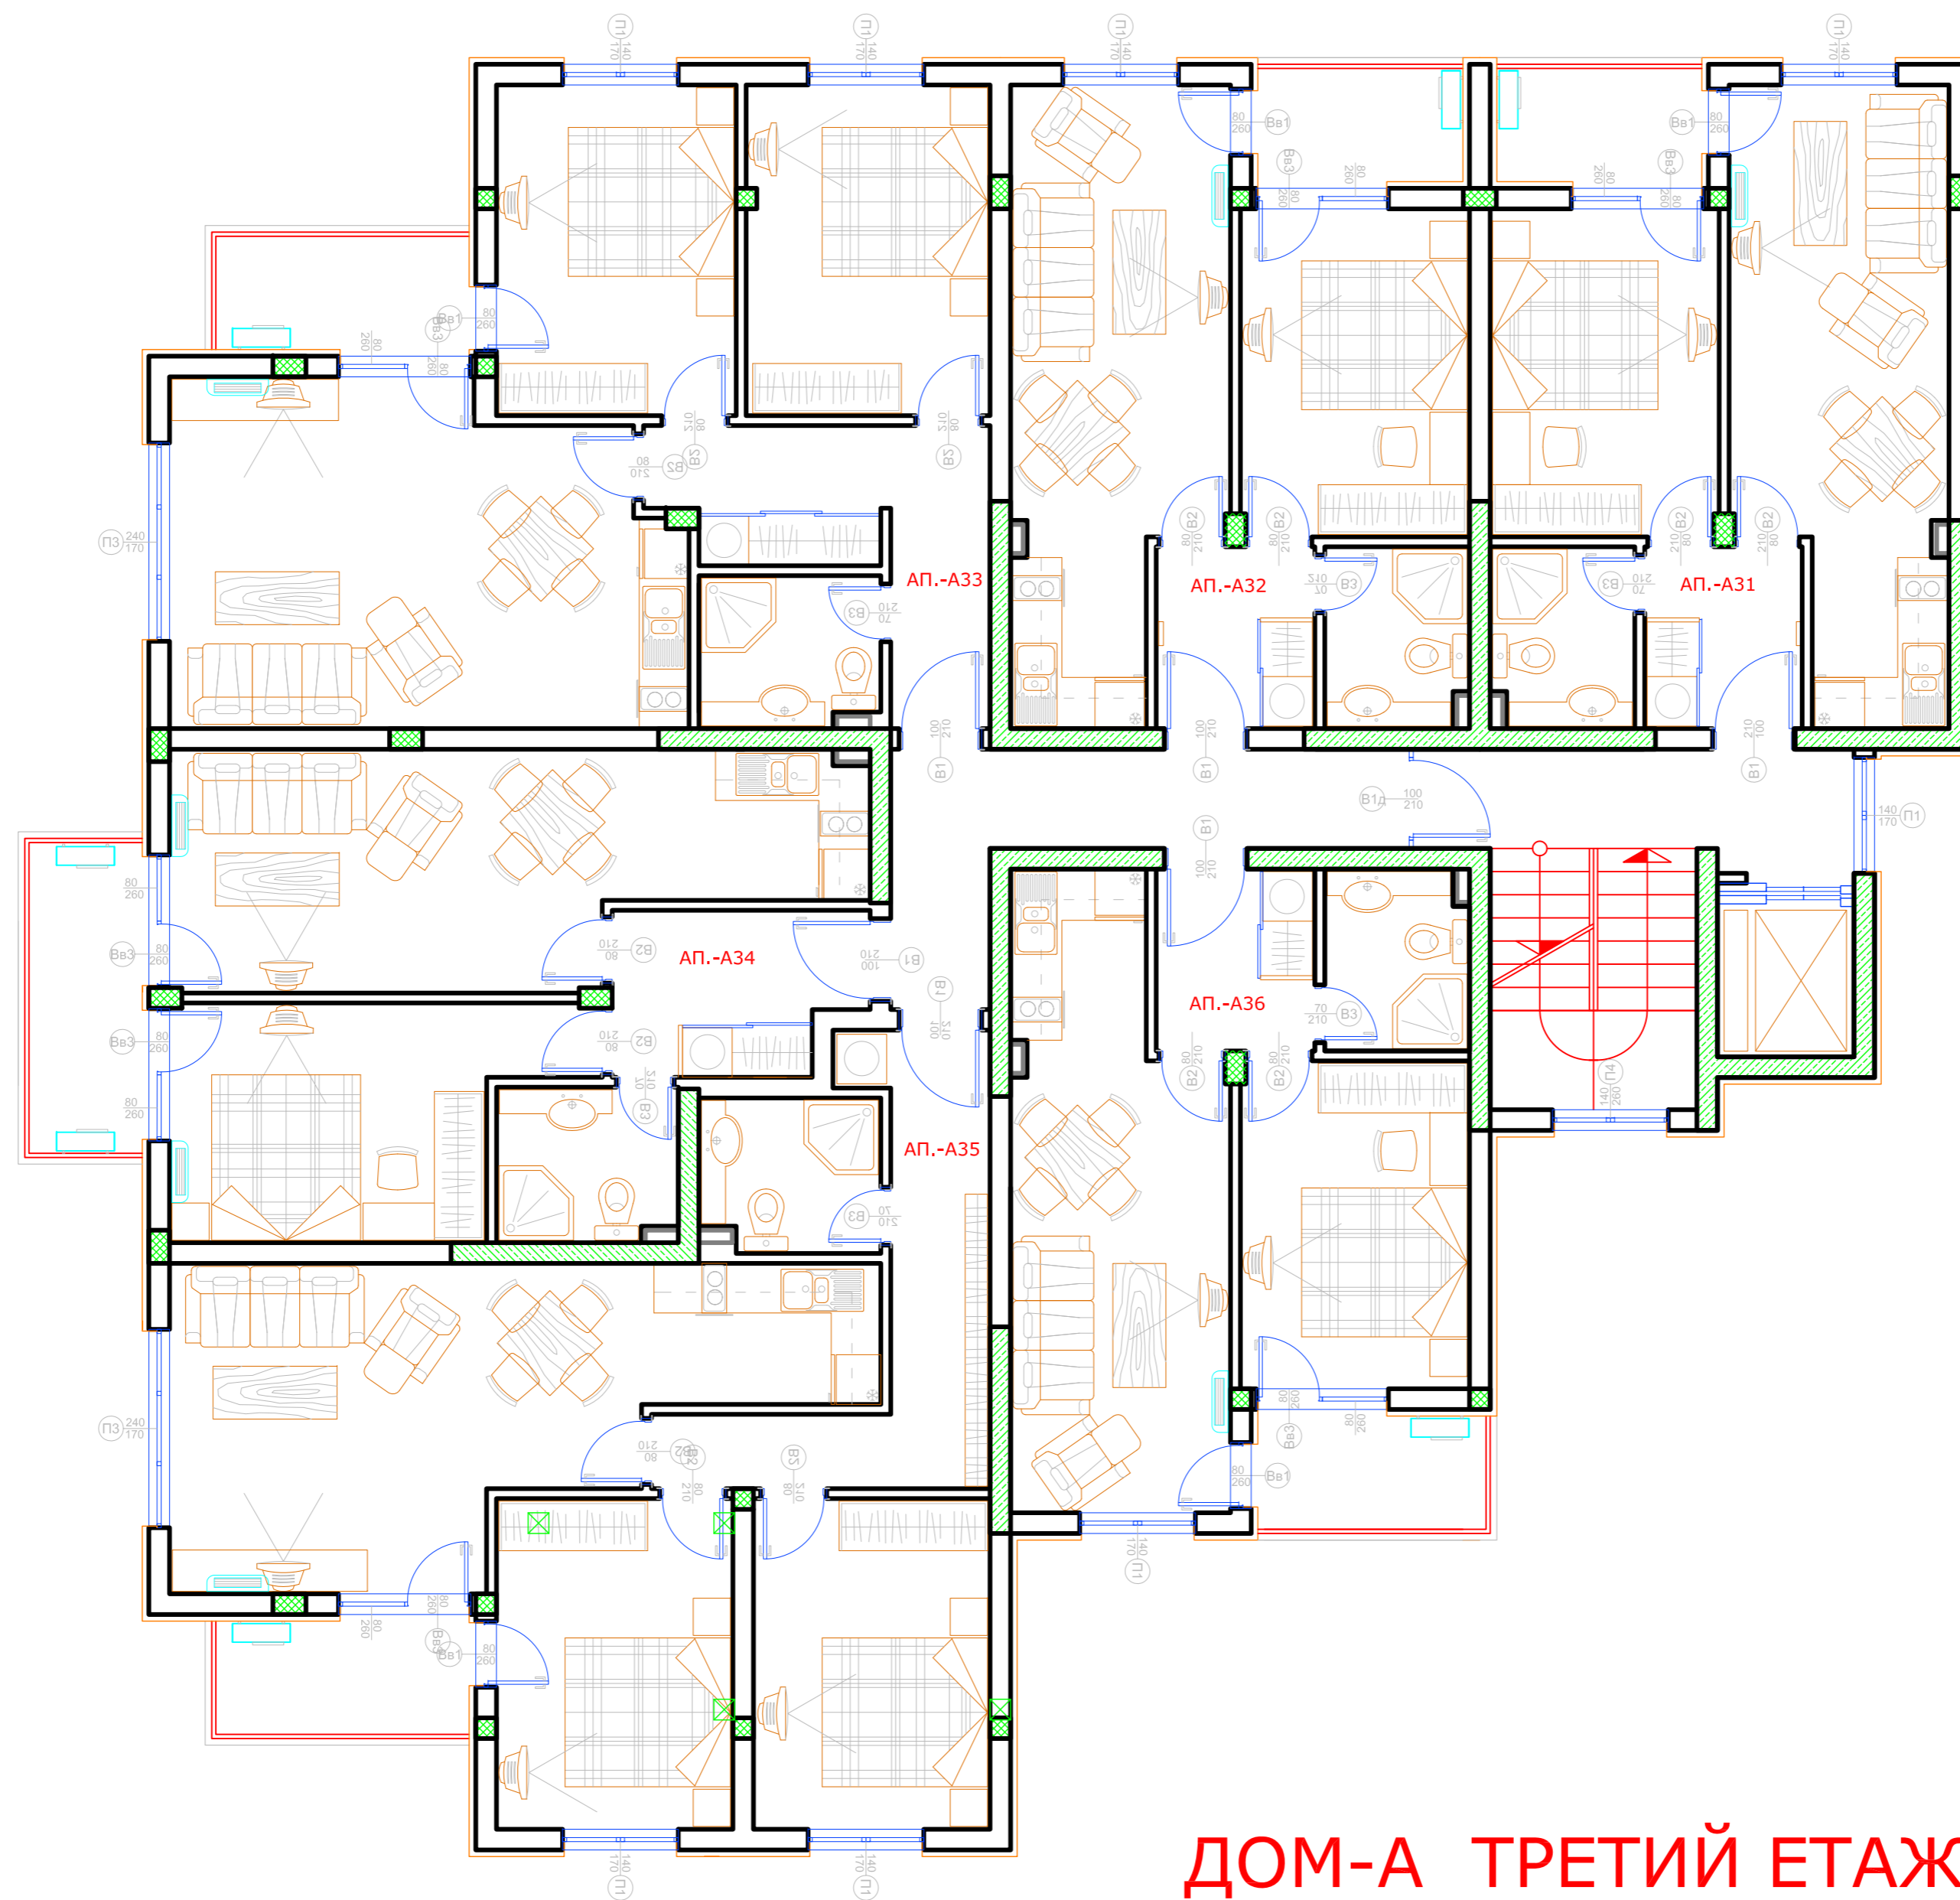

ДОМ-А ТРЕТИЙ ЭТАЖ