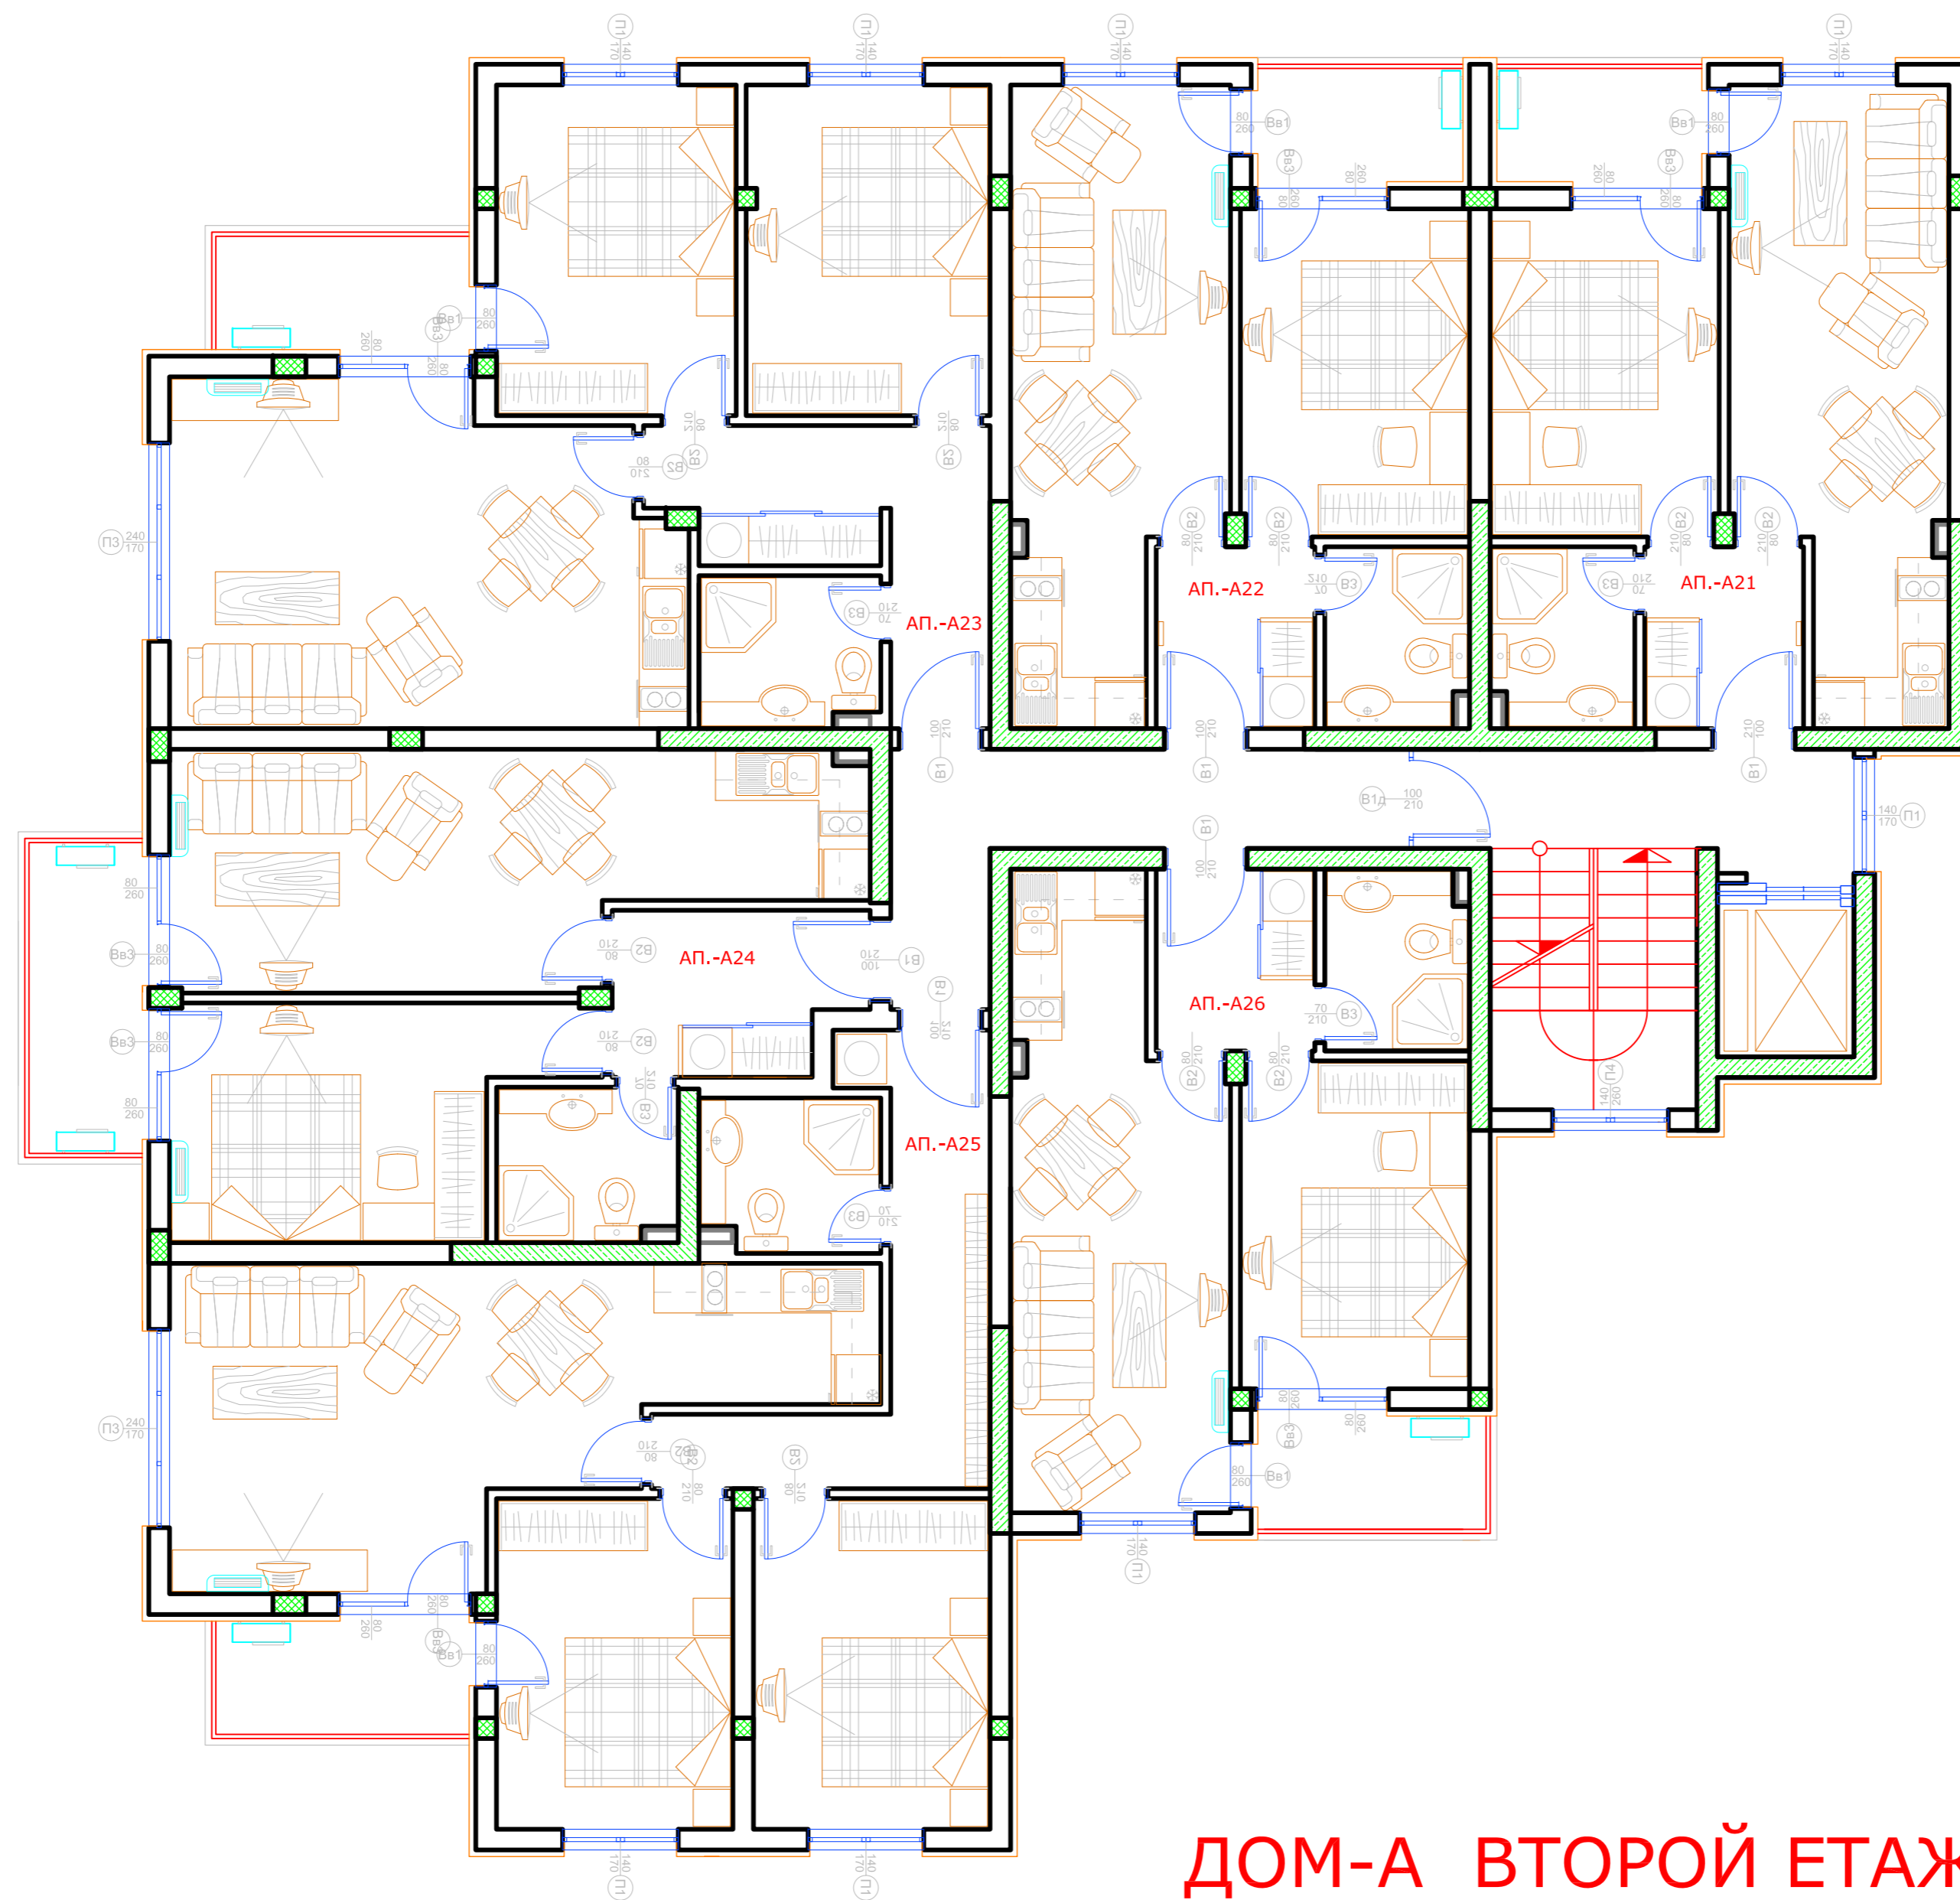

ДОМ-А ВТОРОЙ ЭТАЖ