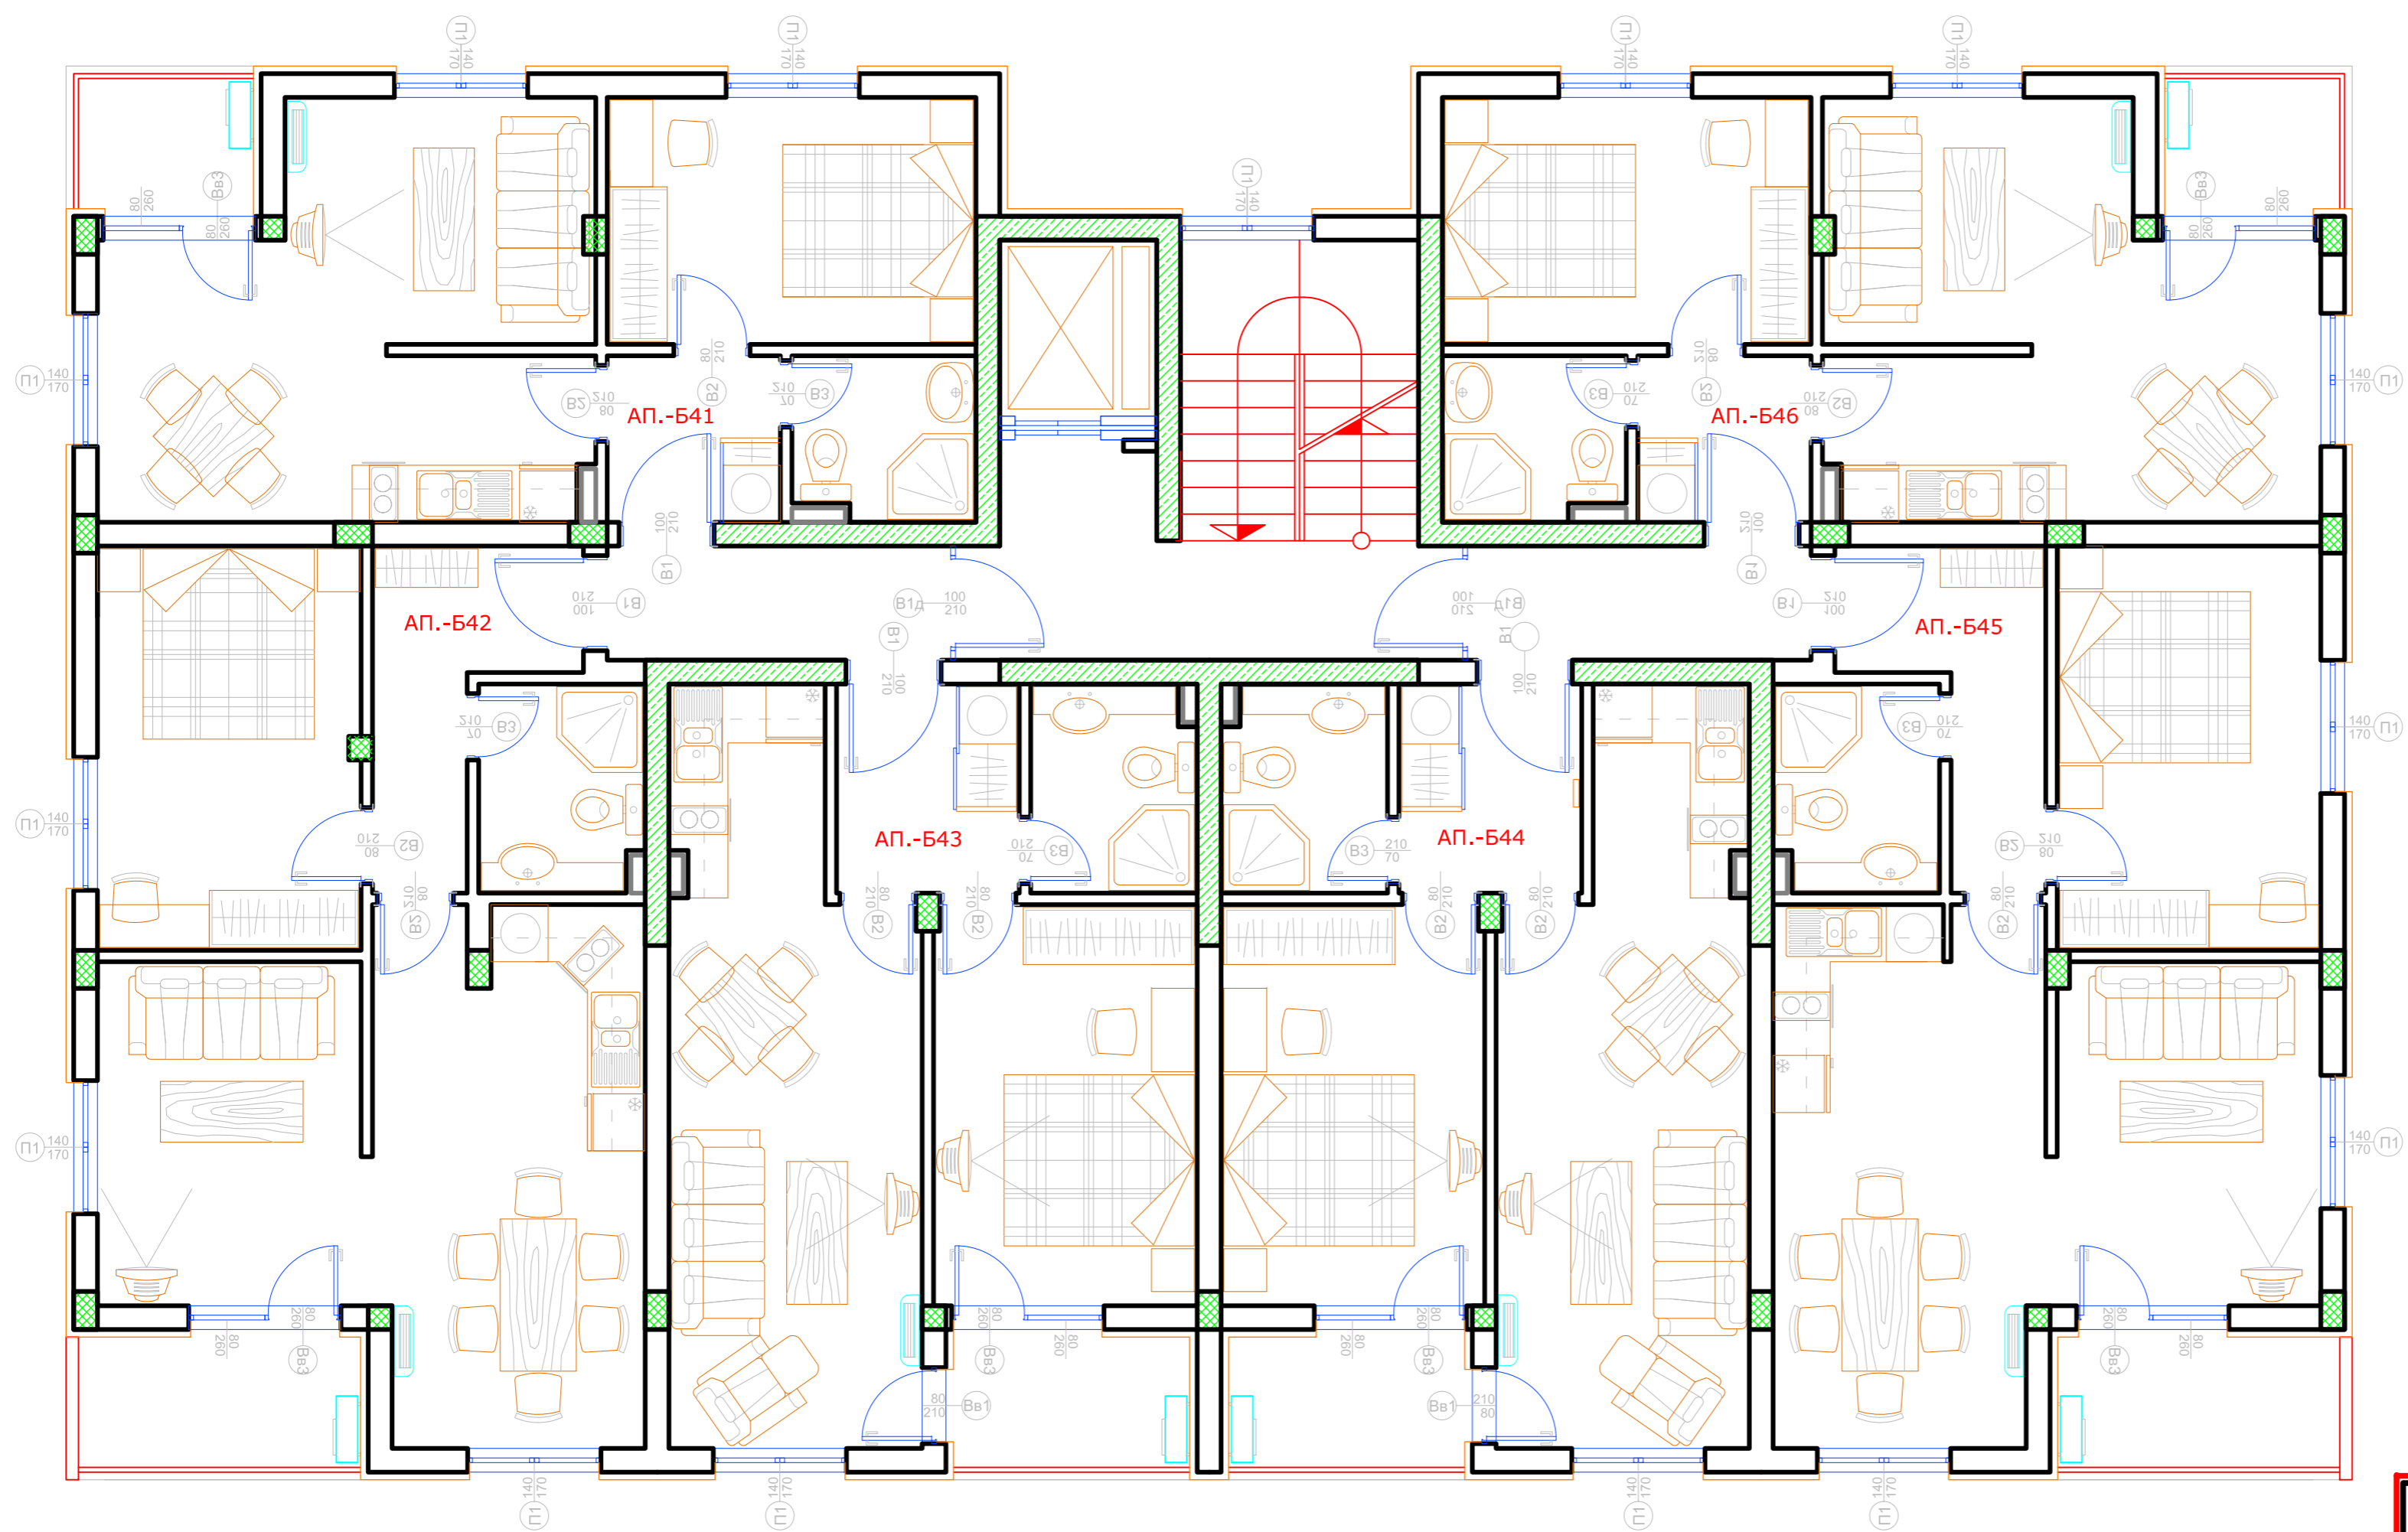

ДОМ-Б ЧЕТВЕРТЫЙ ЭТАЖ

ИНТЕРАРХ-ПРОЕКТ

проектиране и изпълнение
архитектура, интериор,
екстериор, осветление,
арт декор

www.ads-studio.net ads_studio@abv.bg
тел/факс +359 2 4812392 София, кв. Овча Купина, ул. Димитър 14, ателие 6

ЖИЛОЙ КОМПЛЕКС ШОКОЛАД

ДОМ-Б ЧЕТВЕРТЫЙ ЭТАЖ