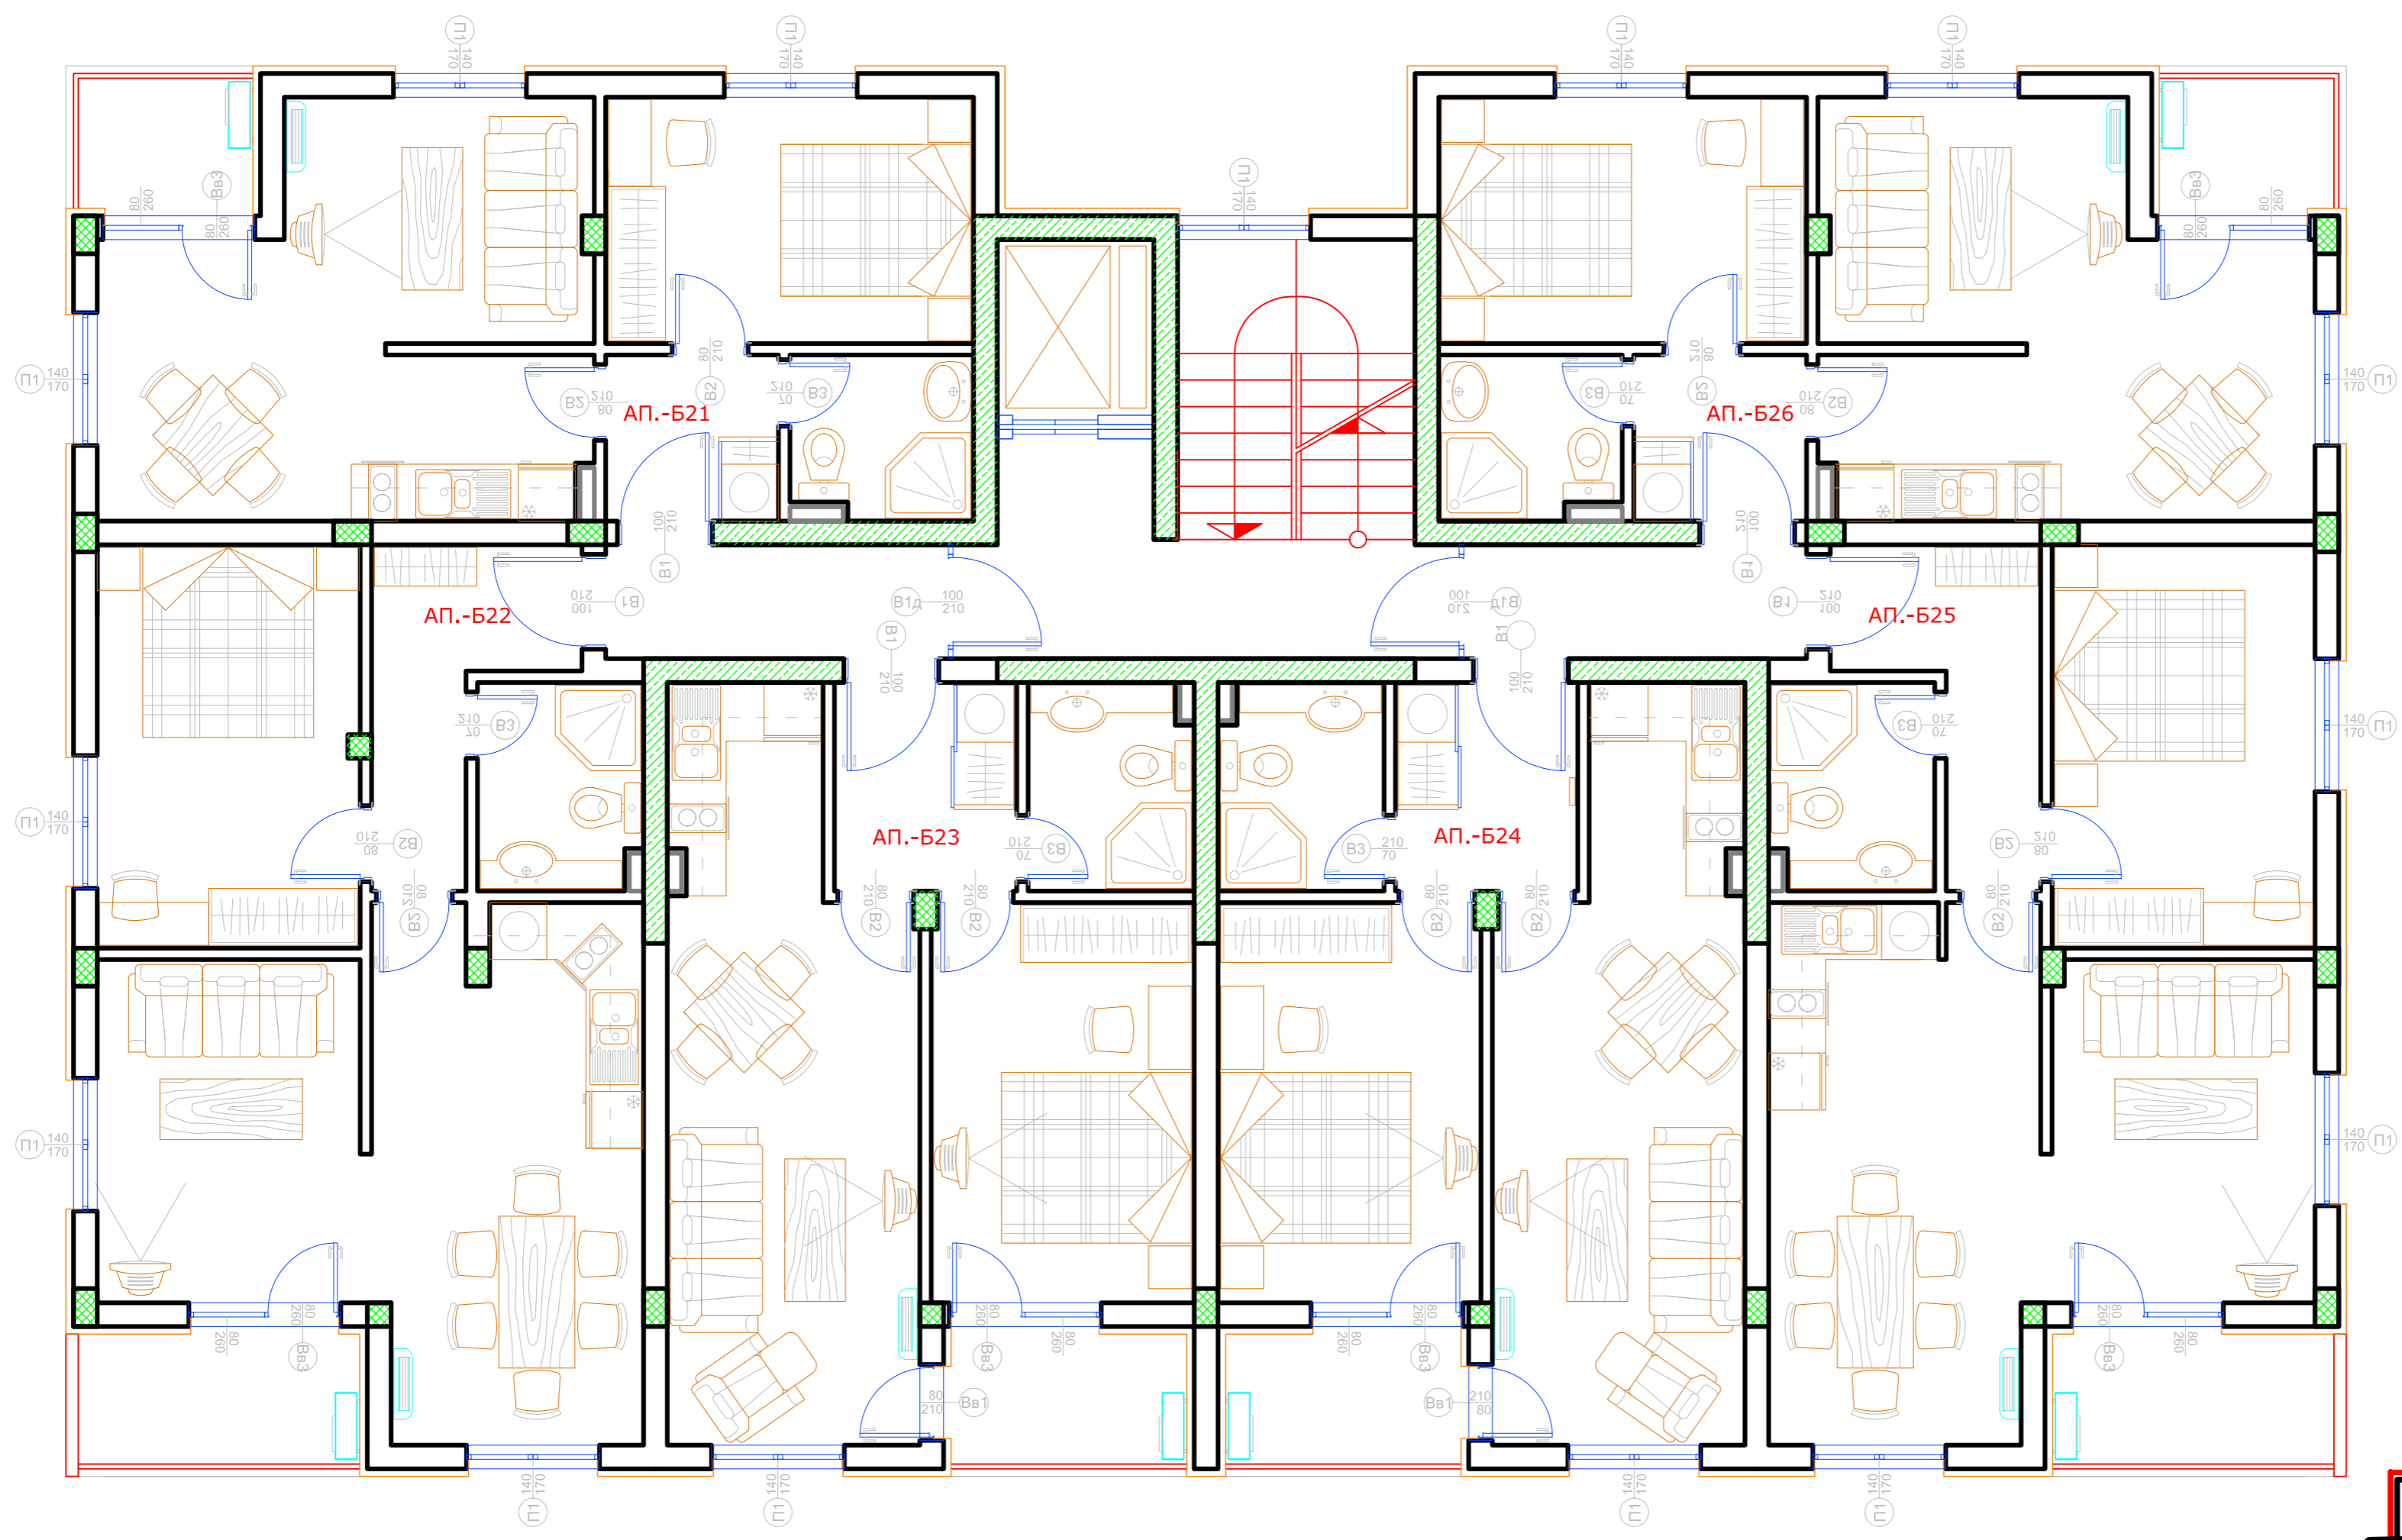

ДОМ-Б ВТОРОЙ ЭТАЖ

ИНТЕРАРХ-ПРОЕКТ

проектиране и изпълнение
архитектура, интериор,
екстериор, осветление,
арт декор

www.ads-studio.net ads_studio@abv.bg
тел/факс +359 2 4812392 София, кв. Овча Купина, ул. Димитър 14, ателие 6

ЖИЛОЙ КОМПЛЕКС ШОКОЛАД

ДОМ-Б ВТОРОЙ ЭТАЖ