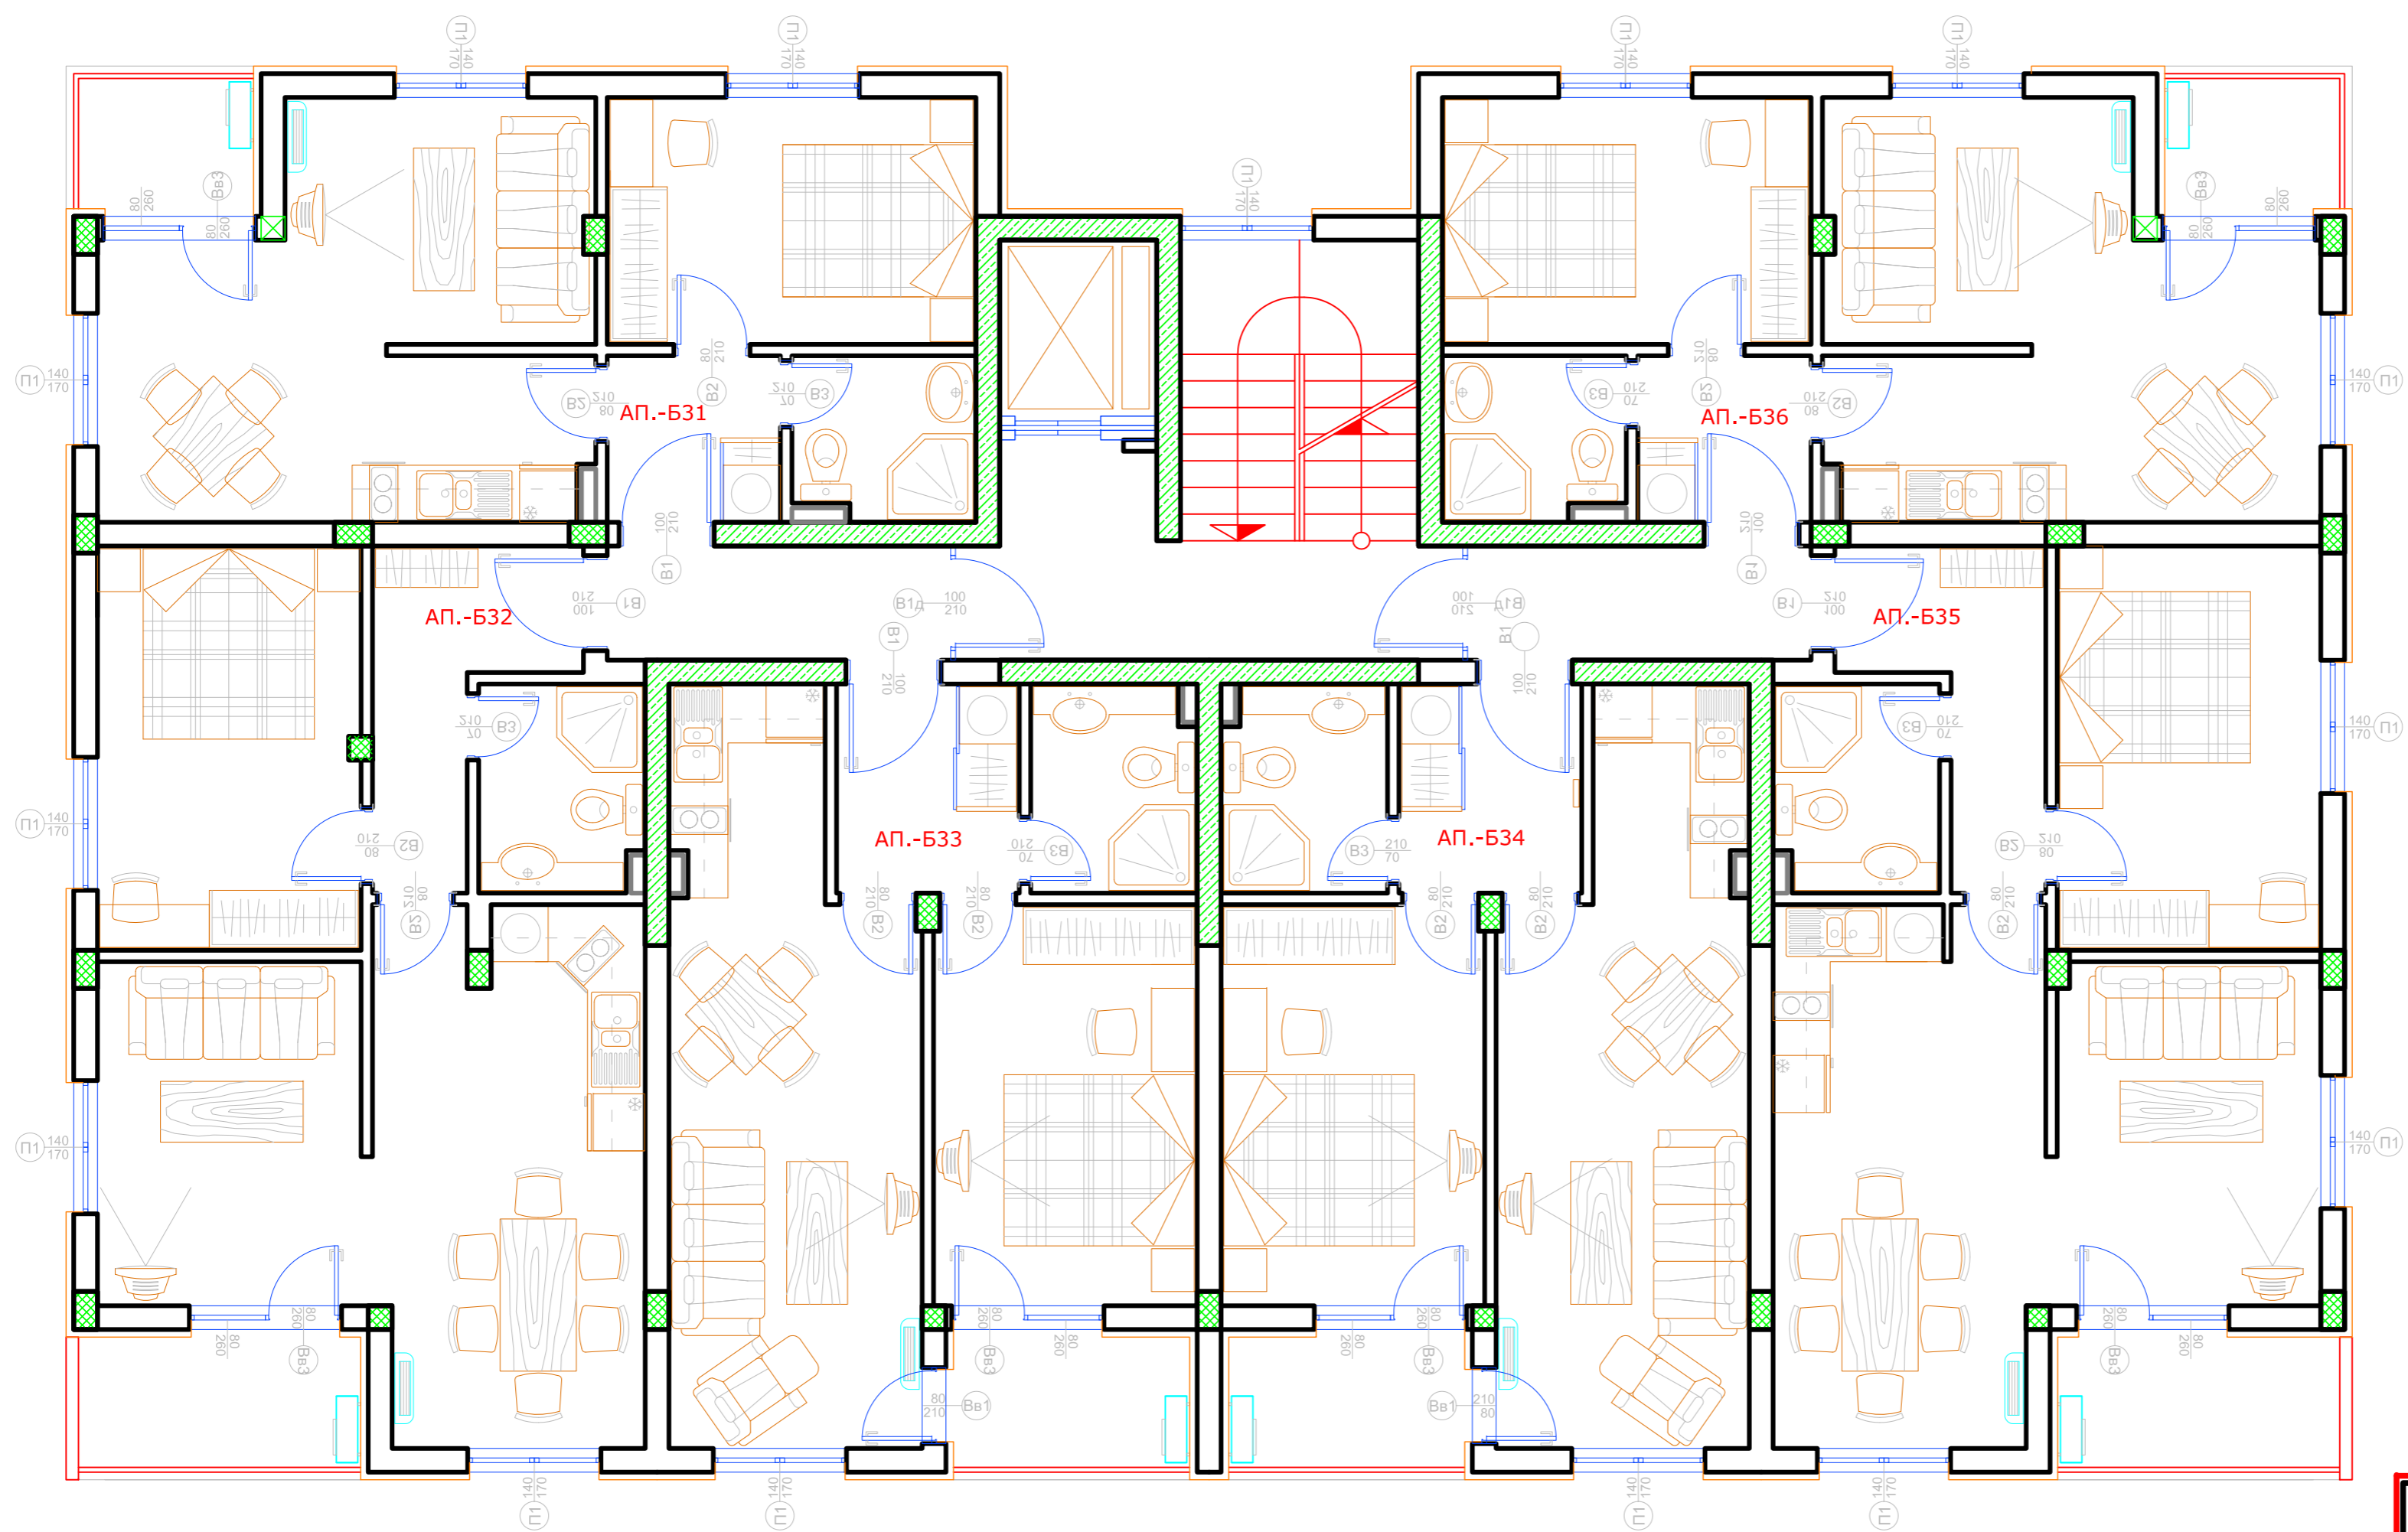

ДОМ-Б ТРЕТИЙ ЭТАЖ

ИНТЕРАРХ-ПРОЕКТ

проектиране и изпълнение
архитектура, интериор,
екстериор, осветление,
арт декор

www.ads-studio.net ads_studio@abv.bg
тел/факс +359 2 4812392 София, кв. Овча Купина, ул. Димитър 14, ателие 6

ЖИЛОЙ КОМПЛЕКС ШОКОЛАД

ДОМ-Б ТРЕТИЙ ЭТАЖ