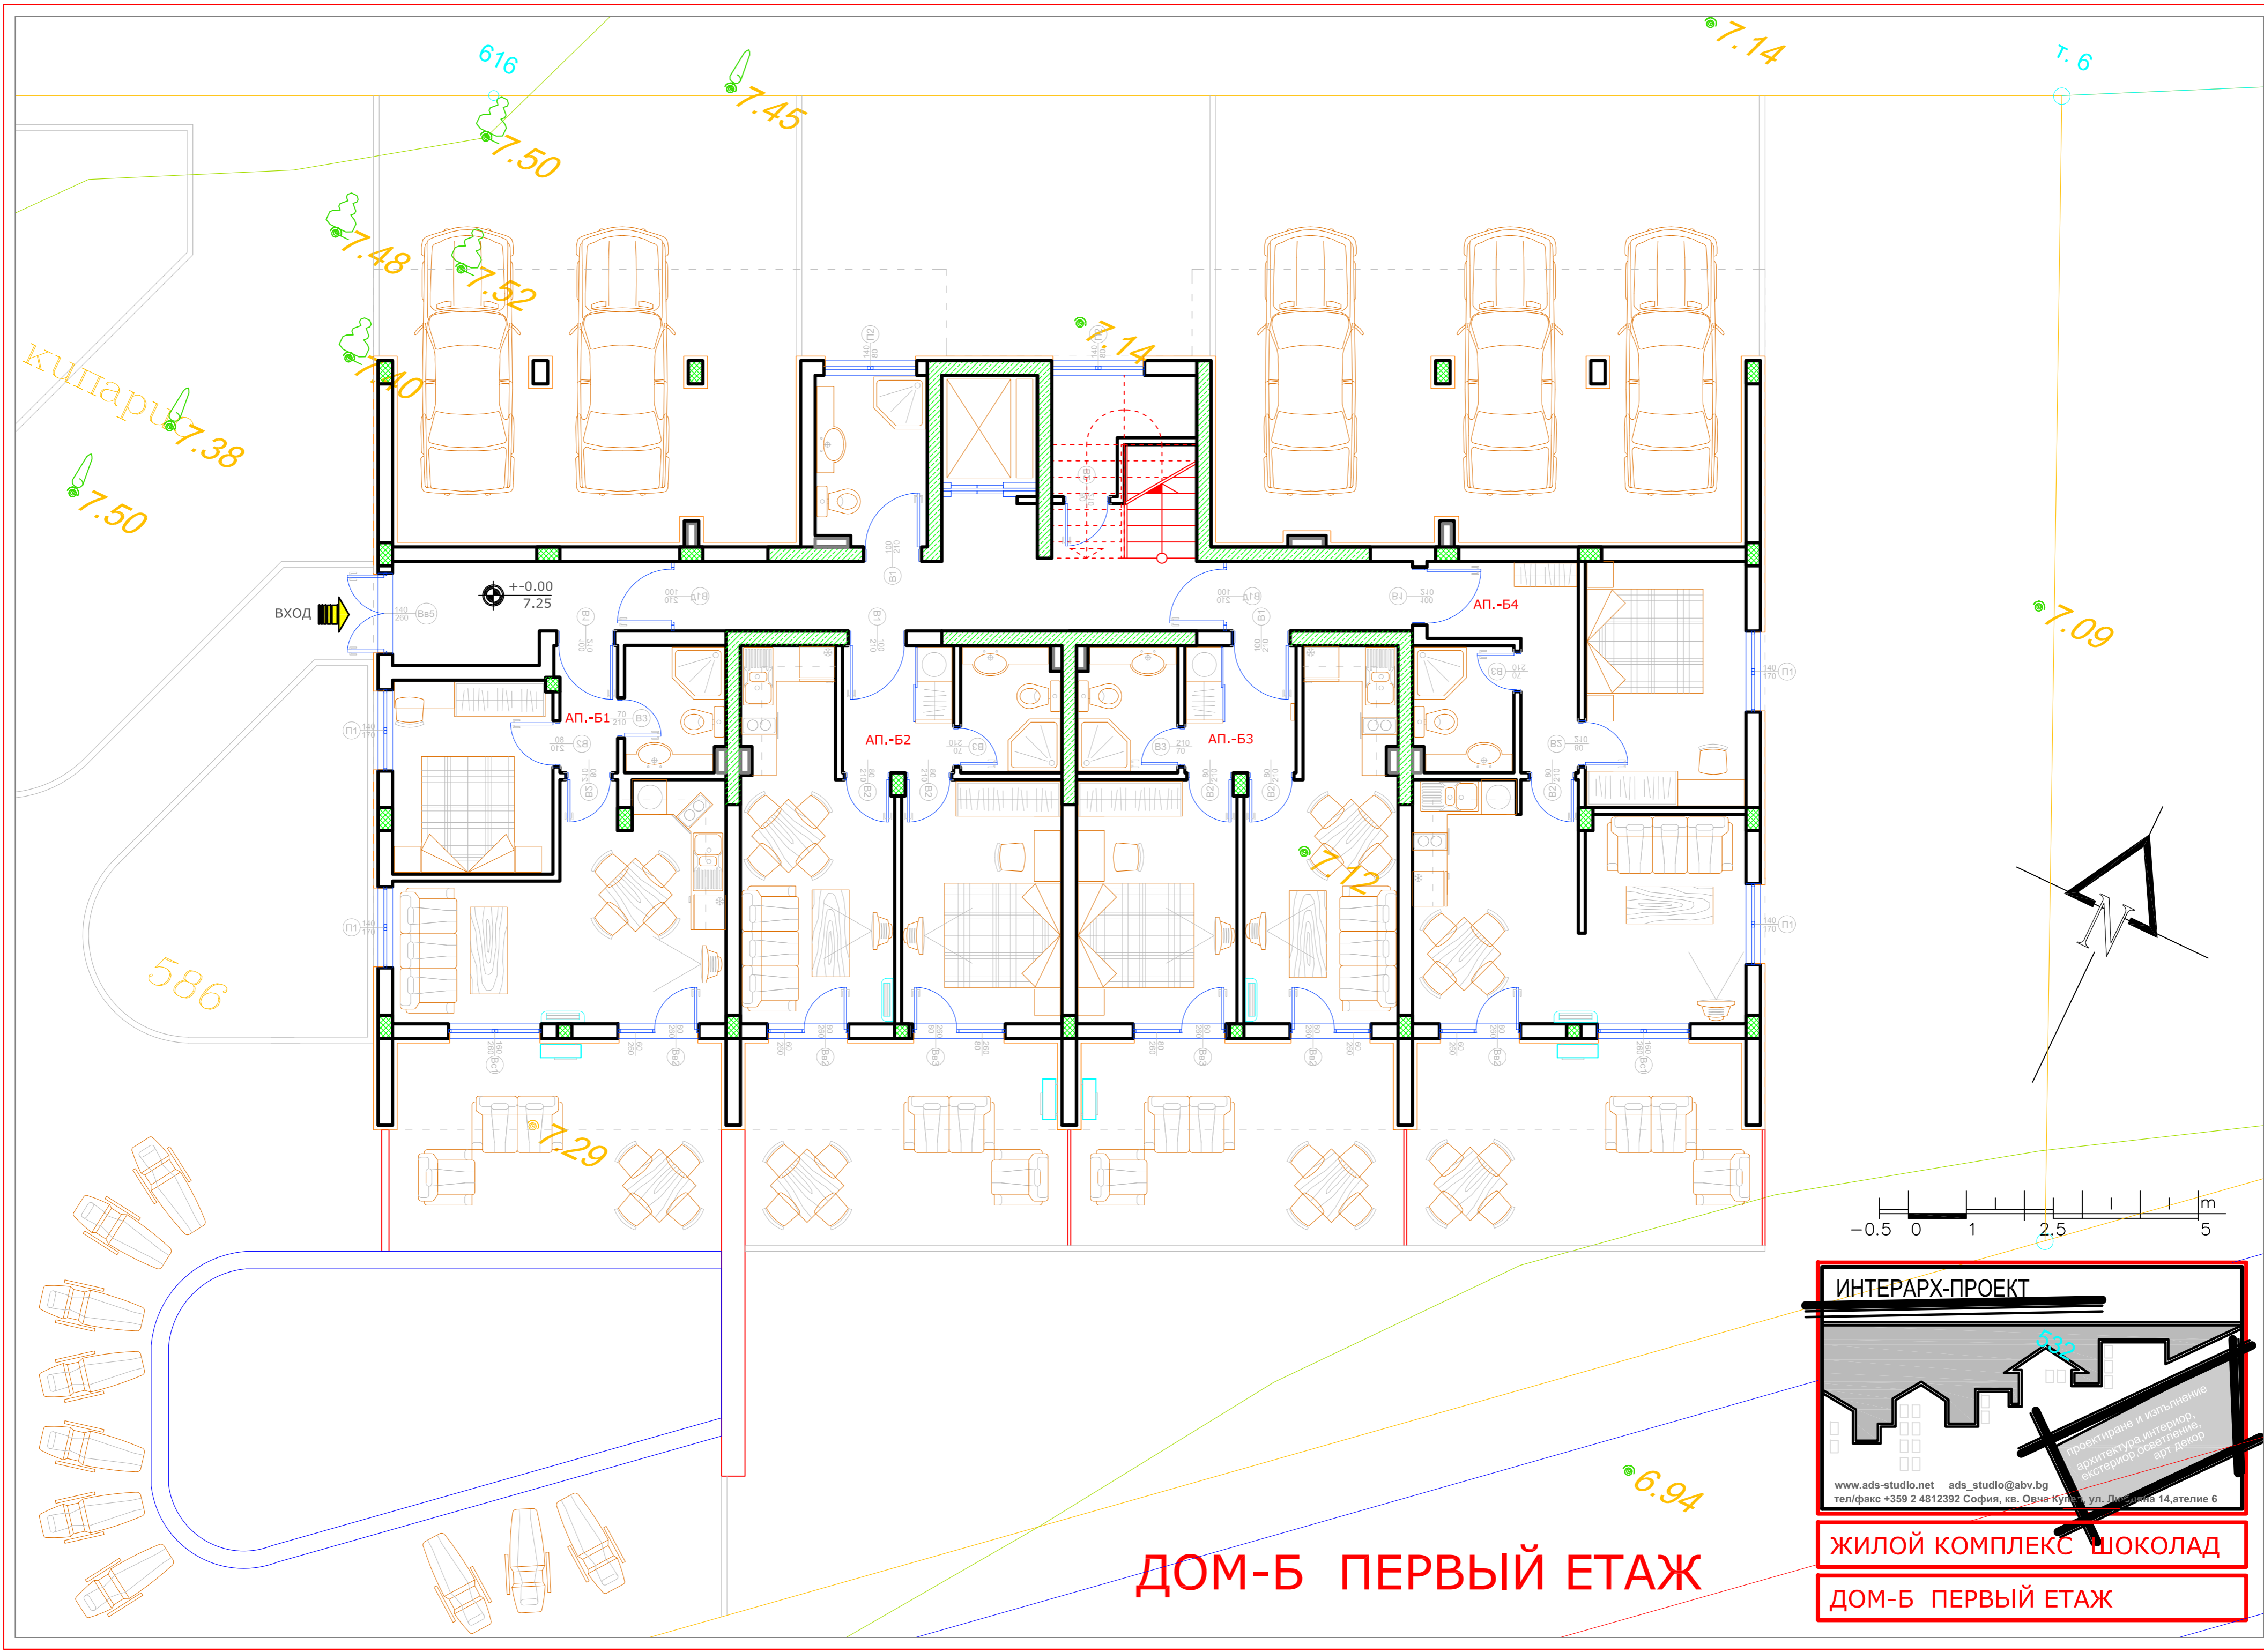

ДОМ-Б ПЕРВЫЙ ЭТАЖ

ИНТЕРАРХ-ПРОЕКТ

проектиране и изпълнение
архитектура, интериор,
екстериор, осветление,
арт декор

www.ads-studio.net ads_studio@abv.bg
тел/факс +359 2 4812392 София, кв. Орча Купина, ул. Димитра 14, ателие 6

ЖИЛОЙ КОМПЛЕКС ШОКОЛАД

ДОМ-Б ПЕРВЫЙ ЭТАЖ